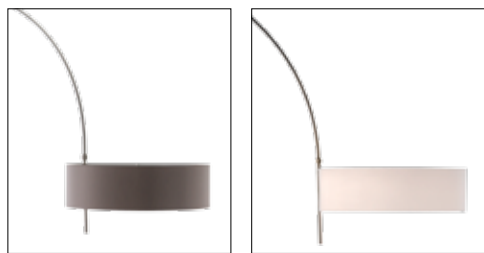

ARCUS

design: andreas weber

ARCUS

design: andreas weber

Bogenleuchte / Arc lamp
BW-L-101-400

Tischleuchte / Table lamp
BW-L-101-100

Fuß/base	Nickel matt <i>Matt nickel</i>	Nickel matt <i>Matt nickel</i>
Schirm/shade	Chintz weiß 01, innen weiß Schirmdeckel: weiß <i>Chintz white 01, inside white</i> <i>Shade cover: white</i>	Chintz weiß 01, innen weiß Schirmdeckel: Nickel poliert <i>Chintz white 01, inside white</i> <i>Shade cover: nickel polished</i>
Fuß/base	Nickel matt <i>Matt nickel</i>	Nickel matt <i>Matt nickel</i>
Schirm/shade	Chintz schwarz 20, innen weiß Schirmdeckel: weiß <i>Chintz black 20, inside white</i> <i>Shade cover: white</i>	Chintz schwarz 20, innen weiß Schirmdeckel: Nickel poliert <i>Chintz black 20, inside white</i> <i>Shade cover: nickel polished</i>
Fuß/base	Nickel matt <i>Matt nickel</i>	Nickel matt <i>Matt nickel</i>
Schirm/shade	Chintz kiesel 13, innen weiß Schirmdeckel: weiß <i>Chintz gravel 13, inside white</i> <i>Shade cover: white</i>	Chintz kiesel 13, innen weiß Schirmdeckel: Nickel poliert <i>Chintz gravel 13, inside white</i> <i>Shade cover: nickel polished</i>
Elektrifizierung <i>Electrification</i>	2 x 70W, E27, 230V Dimmer, max. 300W Kunststoffkabel, schwarz, 2 Meter <i>2 x 70 W, E 27, 230 V</i> <i>dimmer, max. 300 W</i> <i>plastic cable, black, 2 metres</i>	1 x 60W, E14, 230V Dimmer, max. 150W Textiles Kabel, schwarz, 2 Meter <i>1 x 60 W, E 14, 230 V</i> <i>dimmer, max. 150 W</i> <i>textile cable, black, 2 metres</i>