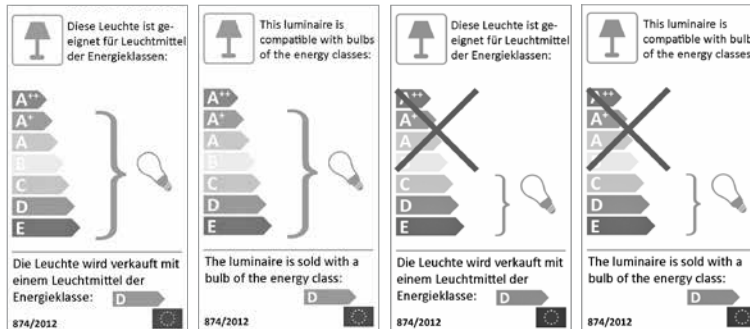

ARCUS

design: andreas weber

ARCUS

design: andreas weber

Bogenleuchte / Arc lamp
BW-L-101-400

Tischleuchte / Table lamp
BW-L-101-100

Fuß/base	Nickel matt <i>Matt nickel</i>	Nickel matt <i>Matt nickel</i>
Schirm/shade	Chintz weiß 01, innen weiß Schirmdeckel: weiß <i>Chintz white 01, inside white</i> <i>Shade cover: white</i>	Chintz weiß 01, innen weiß Schirmdeckel: Nickel poliert <i>Chintz white 01, inside white</i> <i>Shade cover: nickel polished</i>
Fuß/base	Nickel matt <i>Matt nickel</i>	Nickel matt <i>Matt nickel</i>
Schirm/shade	Chintz schwarz 20, innen weiß Schirmdeckel: weiß <i>Chintz black 20, inside white</i> <i>Shade cover: white</i>	Chintz schwarz 20, innen weiß Schirmdeckel: Nickel poliert <i>Chintz black 20, inside white</i> <i>Shade cover: nickel polished</i>
Fuß/base	Nickel matt <i>Matt nickel</i>	Nickel matt <i>Matt nickel</i>
Schirm/shade	Chintz kiesel 13, innen weiß Schirmdeckel: weiß <i>Chintz gravel 13, inside white</i> <i>Shade cover: white</i>	Chintz kiesel 13, innen weiß Schirmdeckel: Nickel poliert <i>Chintz gravel 13, inside white</i> <i>Shade cover: nickel polished</i>
Elektrifizierung <i>Electrification</i>	2 x 70W, E27, 230V Dimmer, max. 300W Kunststoffkabel, schwarz, 2 Meter <i>2 x 70 W, E 27, 230 V</i> <i>dimmer, max. 300 W</i> <i>plastic cable, black, 2 metres</i>	1 x 60W, E14, 230V Dimmer, max. 150W Textiles Kabel, schwarz, 2 Meter <i>1 x 60 W, E 14, 230 V</i> <i>dimmer, max. 150 W</i> <i>textile cable, black, 2 metres</i>

Standardmäßig wird die Leuchte mit dem oben genannten Leuchtmittel der Energieklasse D ausgeliefert. Die Steigerung der Energieeffizienzklasse auf A+ ist nur möglich durch das im Fachhandel erhältliche Leuchtmittel PARATHOM CLASSIC A 60 advanced von OSRAM und dem speziell dazu abgestimmten Dimmer, der auf Anfrage lieferbar ist. Bitte fragen Sie dazu unser Verkaufspersonal.