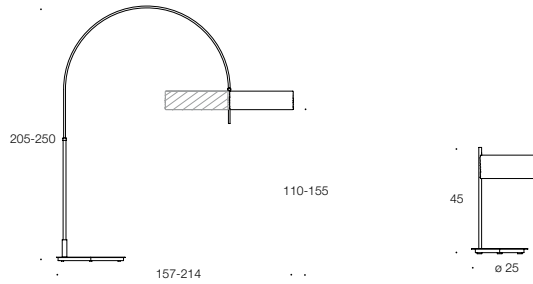

ARCUS

design: andreas weber

ARCUS

design: andreas weber

Bogenleuchte / Arc lamp
BW-L-101-400

Tischleuchte / Table lamp
BW-L-101-100

Fuß/base	Nickel matt <i>Matt nickel</i>	Nickel matt <i>Matt nickel</i>
Schirm/shade	Chintz weiß 01, innen weiß Schirmdeckel: weiß <i>Chintz white 01, inside white</i> <i>Shade cover: white</i>	Chintz weiß 01, innen weiß Schirmdeckel: Nickel poliert <i>Chintz white 01, inside white</i> <i>Shade cover: nickel polished</i>
Fuß/base	Nickel matt <i>Matt nickel</i>	Nickel matt <i>Matt nickel</i>
Schirm/shade	Chintz schwarz 20, innen weiß Schirmdeckel: weiß <i>Chintz black 20, inside white</i> <i>Shade cover: white</i>	Chintz schwarz 20, innen weiß Schirmdeckel: Nickel poliert <i>Chintz black 20, inside white</i> <i>Shade cover: nickel polished</i>
Fuß/base	Nickel matt <i>Matt nickel</i>	Nickel matt <i>Matt nickel</i>
Schirm/shade	Chintz kiesel 13, innen weiß Schirmdeckel: weiß <i>Chintz gravel 13, inside white</i> <i>Shade cover: white</i>	Chintz kiesel 13, innen weiß Schirmdeckel: Nickel poliert <i>Chintz gravel 13, inside white</i> <i>Shade cover: nickel polished</i>
Elektrifizierung <i>Electrification</i>	2 x 70W, E27, 230V Dimmer, max. 300W Kunststoffkabel, schwarz, 2 Meter <i>2 x 70 W, E 27, 230 V</i> <i>dimmer, max. 300 W</i> <i>plastic cable, black, 2 metres</i>	1 x 60W, E14, 230V Dimmer, max. 150W Textiles Kabel, schwarz, 2 Meter <i>1 x 60 W, E 14, 230 V</i> <i>dimmer, max. 150 W</i> <i>textile cable, black, 2 metres</i>