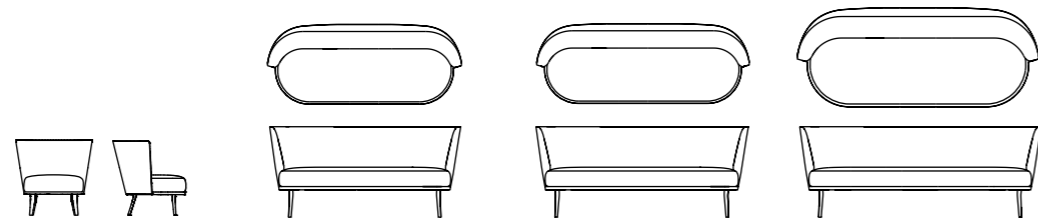

POLO COCKTAIL

design: andreas weber

POLO COCKTAIL

design: andreas weber

POLO COCKTAIL

design: andreas weber

Maße cm	Sessel BW-107-1002	Sofa 150 BW-107-3000	Sofa 175 BW-107-3001	Sofa 200 BW-107-3002
Breite/Width	72	150	175	200
Tiefe/Depth	72	80	80	80
Höhe/Height	75	77	77	77
Sitzhöhe/Seat height	42	42	42	42
Sitztiefe/Seat depth	55	55	55	55
Sitzbreite/Seat width	55	135	160	185

Maße cm	Sofa 180 nierenförmig BW-107-3003	Sofa 205 nierenförmig BW-107-3004
Breite/Width	180	205
Tiefe/Depth	86	86
Höhe/Height	77	77
Sitzhöhe/Seat height	42	42
Sitztiefe/Seat depth	55	55
Sitzbreite/Seat width	160	185

Sofas
Seat: Multi-layer structure KS
Wooden frame: ash

Maße cm	Stuhl BW-107-5000	Barstuhl BW-107-5001	Barstuhl BW-107-5001
Breite/Width	64	62	62
Tiefe/Depth	58	52	52
Höhe/Height	83	92	102
Sitzhöhe/Seat height	50	70	80
Sitztiefe/Seat depth	45	40	40
Sitzbreite/Seat width	45	40	40

Option
Der Barstuhl ist in zwei Höhen 92 cm und 102 cm ohne Aufpreis erhältlich.

Chair
Seat: Multi-layer structure KS
Wooden frame: ash, with turning function and return mechanism

Bar stool
Seat: Multi-layer structure KS
Wooden frame: ash, with turning function and return mechanism
Foot ring: optionally in bronze matt, black or gloss chrome