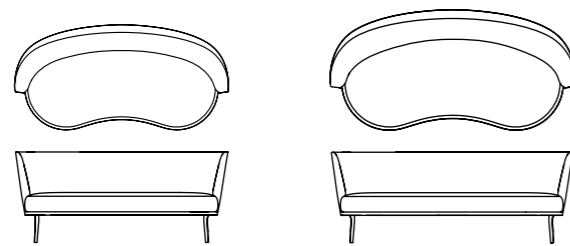

POLO COCKTAIL

design: andreas weber

POLO COCKTAIL

design: andreas weber

POLO COCKTAIL

design: andreas weber

Maße cm	Sessel BW-107-1002	Sofa 150 BW-107-3000	Sofa 175 BW-107-3001	Sofa 200 BW-107-3002
Breite/Width	72	150	175	200
Tiefe/Depth	72	80	80	80
Höhe/Height	75	77	77	77
Sitzhöhe/Seat height	42	42	42	42
Sitztiefe/Seat depth	55	55	55	55
Sitzbreite/Seat width	55	135	160	185

Maße cm	Sofa 180 nierenförmig BW-107-3003	Sofa 205 nierenförmig BW-107-3004
Breite/Width	180	205
Tiefe/Depth	86	86
Höhe/Height	77	77
Sitzhöhe/Seat height	42	42
Sitztiefe/Seat depth	55	55
Sitzbreite/Seat width	160	185

Sofas
Seat: Multi-layer structure KS
Wooden frame: ash

Maße cm	Stuhl BW-107-5000	Barstuhl BW-107-5001	Barstuhl BW-107-5001
Breite/Width	64	62	62
Tiefe/Depth	58	52	52
Höhe/Height	83	92	102
Sitzhöhe/Seat height	50	70	80
Sitztiefe/Seat depth	45	40	40
Sitzbreite/Seat width	45	40	40

Option
Der Barstuhl ist in zwei Höhen 92 cm und 102 cm ohne Aufpreis erhältlich.

Chair
Seat: Multi-layer structure KS
Wooden frame: ash, with turning function and return mechanism

Bar stool
Seat: Multi-layer structure KS
Wooden frame: ash, with turning function and return mechanism
Foot ring: optionally in bronze matt, black or gloss chrome