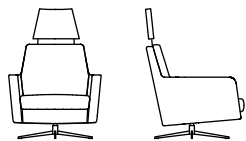

INVITO

design: brüll + nolte designstudio

Leuchte: STELLA

INVITO

design: brüll + nolte designstudio

Maße cm

Sessel
BW-158-1000

Dimensions cm

Easy chair
BW-158-1000

Breite/Width	76
Tiefe/Depth	80/144
Höhe/Height	84/120
Sitzbreite/Seat width	57
Sitztiefe/Seat depth	49
Sitzhöhe/Seat height	44,5

Gestell

Holzgestell

Sitz

festgepolstert, Kaltschaum mit Watteabdeckung

Rücken

loses Rückenkissen

Fuß

Kreuzfuß in Chrom glanz

Kreuzfuß mit Holzapplikation (aufpreispflichtig)

Funktion

Mechanisch ausklappbares Fußteil

Kopfteil mechanisch ausklappbar

Sitz/Rücken: stufenlos verstellbar

Frame

Wooden frame

Seat

firmly upholstered, cold foam with a cotton upholstery

Back

loose cushions

Base