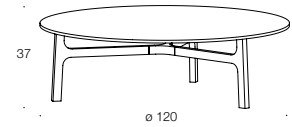

# PORTO

design: carsten gollnick

**Beistelltisch / Coffee table  
BW-T-115-100**

**Couchtisch / Couch table  
BW-T-115-200**

**Couchtisch / Couch table  
BW-T-115-201**

<p>Ausführung/<i>design body</i></p> <p>Platte/<i>plate</i></p>	<p>Holz: Esche furniert lieferbar in allen RAL- und Sikkensfarben oder allen Standardbeiztönen Metallknoten: Edelstahloptik</p> <p><i>Wood: ash veneer Deliverable in all RAL and Sikkens colours or all standard stained tones Metal knots: stainless steel appearance</i></p> <p>PARSOL bronze 10 mm Glasplatte</p> <p><i>PARSOL bronze 10 mm glass plate</i></p>	<p>Holz: Esche furniert lieferbar in allen RAL- und Sikkensfarben oder allen Standardbeiztönen Metallknoten: Edelstahloptik</p> <p><i>Wood: ash veneer Deliverable in all RAL and Sikkens colours or all standard stained tones Metal knots: stainless steel appearance</i></p> <p>PARSOL bronze 10 mm Glasplatte</p> <p><i>PARSOL bronze 10 mm glass plate</i></p>	<p>Holz: Esche furniert lieferbar in allen RAL- und Sikkensfarben oder allen Standardbeiztönen Metallknoten: Edelstahloptik</p> <p><i>Wood: ash veneer Deliverable in all RAL and Sikkens colours or all standard stained tones Metal knots: stainless steel appearance</i></p> <p>PARSOL bronze 10 mm Glasplatte</p> <p><i>PARSOL bronze 10 mm glass plate</i></p>
<p>Ausführung/<i>design body</i></p> <p>Platte/<i>plate</i></p>	<p>Holz: Esche furniert lieferbar in allen RAL- und Sikkensfarben oder allen Standardbeiztönen Metallknoten: Edelstahloptik</p> <p><i>Wood: ash veneer Deliverable in all RAL and Sikkens colours or all standard stained tones Metal knots: stainless steel appearance</i></p> <p>Optiwhite 10 mm Glasplatte</p> <p><i>Optiwhite 10 mm glass plate</i></p>	<p>Holz: Esche furniert lieferbar in allen RAL- und Sikkensfarben oder allen Standardbeiztönen Metallknoten: Edelstahloptik</p> <p><i>Wood: ash veneer Deliverable in all RAL and Sikkens colours or all standard stained tones Metal knots: stainless steel appearance</i></p> <p>Optiwhite 10 mm Glasplatte</p> <p><i>Optiwhite 10 mm glass plate</i></p>	<p>Holz: Esche furniert lieferbar in allen RAL- und Sikkensfarben oder allen Standardbeiztönen Metallknoten: Edelstahloptik</p> <p><i>Wood: ash veneer Deliverable in all RAL and Sikkens colours or all standard stained tones Metal knots: stainless steel appearance</i></p> <p>Optiwhite 10 mm Glasplatte</p> <p><i>Optiwhite 10 mm glass plate</i></p>