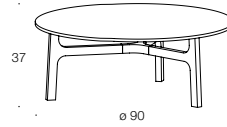

# PORTO

design: carsten gollnick

**Beistelltisch / Coffee table  
BW-T-115-100**

**Couchtisch / Couch table  
BW-T-115-200**

**Couchtisch / Couch table  
BW-T-115-201**

<p>Ausführung/<i>design body</i></p> <p>Platte/<i>plate</i></p>	<p>Holz: Esche furniert lieferbar in allen RAL- und Sikkensfarben oder allen Standardbeiztönen Metallknoten: Edelstahloptik</p> <p><i>Wood: ash veneer Deliverable in all RAL and Sikkens colours or all standard stained tones Metal knots: stainless steel appearance</i></p> <p>PARSOL bronze 10 mm Glasplatte</p> <p><i>PARSOL bronze 10 mm glass plate</i></p>	<p>Holz: Esche furniert lieferbar in allen RAL- und Sikkensfarben oder allen Standardbeiztönen Metallknoten: Edelstahloptik</p> <p><i>Wood: ash veneer Deliverable in all RAL and Sikkens colours or all standard stained tones Metal knots: stainless steel appearance</i></p> <p>PARSOL bronze 10 mm Glasplatte</p> <p><i>PARSOL bronze 10 mm glass plate</i></p>	<p>Holz: Esche furniert lieferbar in allen RAL- und Sikkensfarben oder allen Standardbeiztönen Metallknoten: Edelstahloptik</p> <p><i>Wood: ash veneer Deliverable in all RAL and Sikkens colours or all standard stained tones Metal knots: stainless steel appearance</i></p> <p>PARSOL bronze 10 mm Glasplatte</p> <p><i>PARSOL bronze 10 mm glass plate</i></p>
<p>Ausführung/<i>design body</i></p> <p>Platte/<i>plate</i></p>	<p>Holz: Esche furniert lieferbar in allen RAL- und Sikkensfarben oder allen Standardbeiztönen Metallknoten: Edelstahloptik</p> <p><i>Wood: ash veneer Deliverable in all RAL and Sikkens colours or all standard stained tones Metal knots: stainless steel appearance</i></p> <p>Optiwhite 10 mm Glasplatte</p> <p><i>Optiwhite 10 mm glass plate</i></p>	<p>Holz: Esche furniert lieferbar in allen RAL- und Sikkensfarben oder allen Standardbeiztönen Metallknoten: Edelstahloptik</p> <p><i>Wood: ash veneer Deliverable in all RAL and Sikkens colours or all standard stained tones Metal knots: stainless steel appearance</i></p> <p>Optiwhite 10 mm Glasplatte</p> <p><i>Optiwhite 10 mm glass plate</i></p>	<p>Holz: Esche furniert lieferbar in allen RAL- und Sikkensfarben oder allen Standardbeiztönen Metallknoten: Edelstahloptik</p> <p><i>Wood: ash veneer Deliverable in all RAL and Sikkens colours or all standard stained tones Metal knots: stainless steel appearance</i></p> <p>Optiwhite 10 mm Glasplatte</p> <p><i>Optiwhite 10 mm glass plate</i></p>