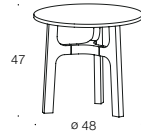

# PORTO

design: carsten gollnick

**Beistelltisch / Coffee table  
BW-T-115-100**

**Couchtisch / Couch table  
BW-T-115-200**

**Couchtisch / Couch table  
BW-T-115-201**

<p>Ausführung/<i>design body</i></p> <p>Platte/<i>plate</i></p>	<p>Holz: Esche furniert lieferbar in allen RAL- und Sikkensfarben oder allen Standardbeiztönen Metallknoten: Edelstahloptik</p> <p><i>Wood: ash veneer Deliverable in all RAL and Sikkens colours or all standard stained tones Metal knots: stainless steel appearance</i></p> <p>PARSOL bronze 10 mm Glasplatte</p> <p><i>PARSOL bronze 10 mm glass plate</i></p>	<p>Holz: Esche furniert lieferbar in allen RAL- und Sikkensfarben oder allen Standardbeiztönen Metallknoten: Edelstahloptik</p> <p><i>Wood: ash veneer Deliverable in all RAL and Sikkens colours or all standard stained tones Metal knots: stainless steel appearance</i></p> <p>PARSOL bronze 10 mm Glasplatte</p> <p><i>PARSOL bronze 10 mm glass plate</i></p>	<p>Holz: Esche furniert lieferbar in allen RAL- und Sikkensfarben oder allen Standardbeiztönen Metallknoten: Edelstahloptik</p> <p><i>Wood: ash veneer Deliverable in all RAL and Sikkens colours or all standard stained tones Metal knots: stainless steel appearance</i></p> <p>PARSOL bronze 10 mm Glasplatte</p> <p><i>PARSOL bronze 10 mm glass plate</i></p>
<p>Ausführung/<i>design body</i></p> <p>Platte/<i>plate</i></p>	<p>Holz: Esche furniert lieferbar in allen RAL- und Sikkensfarben oder allen Standardbeiztönen Metallknoten: Edelstahloptik</p> <p><i>Wood: ash veneer Deliverable in all RAL and Sikkens colours or all standard stained tones Metal knots: stainless steel appearance</i></p> <p>Optiwhite 10 mm Glasplatte</p> <p><i>Optiwhite 10 mm glass plate</i></p>	<p>Holz: Esche furniert lieferbar in allen RAL- und Sikkensfarben oder allen Standardbeiztönen Metallknoten: Edelstahloptik</p> <p><i>Wood: ash veneer Deliverable in all RAL and Sikkens colours or all standard stained tones Metal knots: stainless steel appearance</i></p> <p>Optiwhite 10 mm Glasplatte</p> <p><i>Optiwhite 10 mm glass plate</i></p>	<p>Holz: Esche furniert lieferbar in allen RAL- und Sikkensfarben oder allen Standardbeiztönen Metallknoten: Edelstahloptik</p> <p><i>Wood: ash veneer Deliverable in all RAL and Sikkens colours or all standard stained tones Metal knots: stainless steel appearance</i></p> <p>Optiwhite 10 mm Glasplatte</p> <p><i>Optiwhite 10 mm glass plate</i></p>