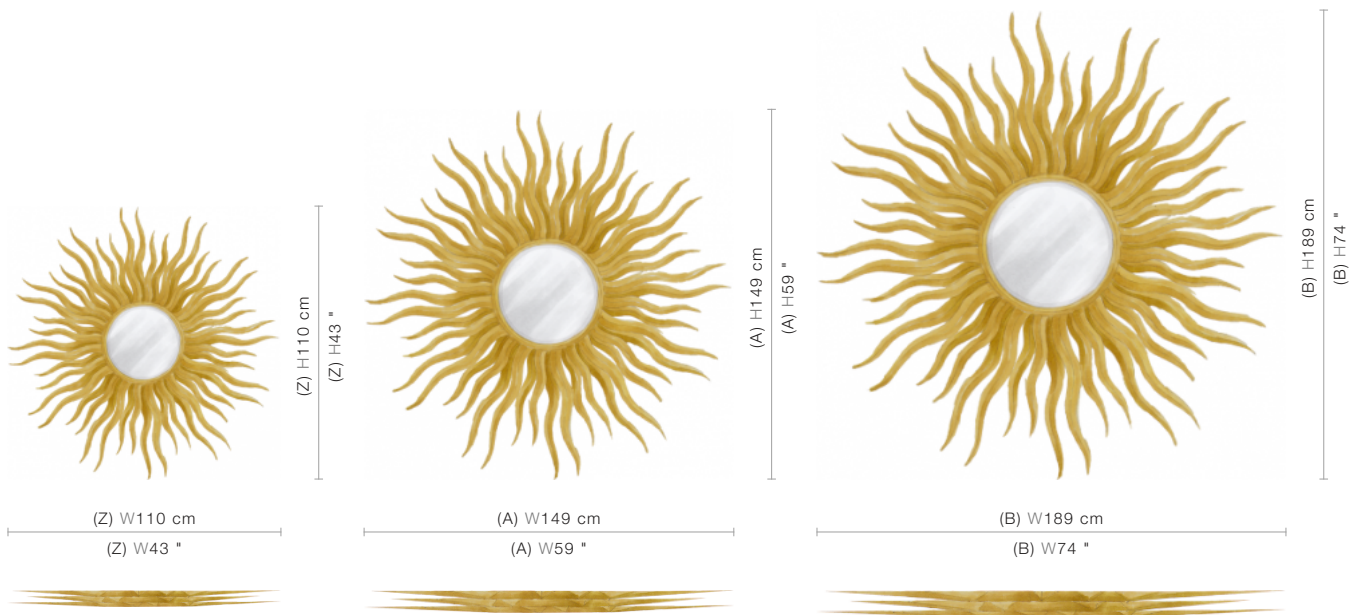

GLASS

Bevel
Convex

SIZE CHART

SIZE

Size Z	W110 x H110 cm / W43 x H43 inches
Size A	W149 x H149 cm / W59 x H59 inches
Size B	W189 x H189 cm / W74 x H74 inches

BLUEPRINTS

PACKAGING, WEIGHTS & MEASURES

SIZE	DIMENSION	VOLUME	WEIGHT	PACKAGE TYPE	NOTES
	(cm)				
A	W164 x D30 x H174 cm	0.86 m ³	50 kg	Crate	AIRFREIGHT
A	W164 x D30 x H174 cm	0.86 m ³	50 kg	Crate	AIRFREIGHT - CONVEX
A	W164 x D22 x H164 cm	0.59 m ³	28 kg	Crate	FCL
A	W164 x D22 x H164 cm	0.59 m ³	28 kg	Crate	FCL - CONVEX
A	W164 x D22 x H164 cm	0.59 m ³	34 kg	Crate	LCL
A	W164 x D22 x H164 cm	0.59 m ³	34 kg	Crate	LCL - CONVEX
A	W165 x D22 x H165 cm	0.6 m ³	N/A	Crate	SA
A	W165 x D22 x H165 cm	0.6 m ³	N/A	Crate	SA - CONVEX
B	W205 x D37 x H205 cm	1.55 m ³	70 kg	Crate	AIRFREIGHT
B	W205 x D37 x H205 cm	1.55 m ³	70 kg	Crate	AIRFREIGHT - CONVEX
B	W205 x D27 x H205 cm	1.13 m ³	50 kg	Crate	FCL
B	W205 x D27 x H205 cm	1.13 m ³	50 kg	Crate	FCL - CONVEX
B	W205 x D27 x H205 cm	1.13 m ³	55 kg	Crate	LCL
B	W205 x D27 x H205 cm	1.13 m ³	55 kg	Crate	LCL - CONVEX
B	W205 x D27 x H205 cm	1.13 m ³	N/A	Crate	SA
B	W205 x D27 x H205 cm	1.13 m ³	N/A	Crate	SA - CONVEX
Z	W130 x D30 x H139 cm	0.54 m ³	26 kg	Crate	AIRFREIGHT
Z	W130 x D30 x H139 cm	0.54 m ³	26 kg	Crate	AIRFREIGHT - CONVEX
Z	W130 x D22 x H129 cm	0.37 m ³	20 kg	Crate	FCL
Z	W130 x D22 x H129 cm	0.37 m ³	20 kg	Crate	FCL - CONVEX
Z	W130 x D22 x H129 cm	0.37 m ³	23 kg	Crate	LCL
Z	W130 x D22 x H129 cm	0.37 m ³	23 kg	Crate	LCL - CONVEX
Z	W125 x D22 x H125 cm	0.34 m ³	N/A	Crate	SA
Z	W125 x D22 x H125 cm	0.34 m ³	N/A	Crate	SA - CONVEX