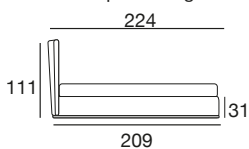

design: Stefano Conficconi

letto 160 modern

letto 180 modern

fianco 160/180 modern

letto 160: rete singola 160x200
letto 180: rete singola 180x200

letto 160: reti separate 80x200
letto 180: reti separate 90x200

letto queen modern

letto king modern

fianco queen/king modern

letto queen: rete singola 154x204

letto queen: reti separate 77x204
letto king: reti separate 97x204

letto con cassettone
160 modern

letto con cassettone
180 modern

versione con cassettone
160/180 modern

letto 160: rete singola 160x200
letto 180: rete singola 180x200

letto con cassettone
queen

letto con cassettone
king

versione con cassettone
queen / king

letto queen: rete singola 154x204
letto king: rete singola 194x204