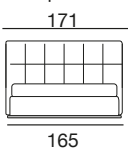

design: Stefano Conficconi

letto 160 modern

letto 180 modern

fianco 160/180 modern

letto 160: rete singola 160x200
letto 180: rete singola 180x200

letto 160: reti separate 80x200
letto 180: reti separate 90x200

letto queen modern

letto king modern

fianco queen/king modern

letto queen: rete singola 154x204

letto queen: reti separate 77x204
letto king: reti separate 97x204

letto con cassettone
160 modern

letto con cassettone
180 modern

versione con cassettone
160/180 modern

letto 160: rete singola 160x200
letto 180: rete singola 180x200

letto con cassettone
queen

letto con cassettone
king

versione con cassettone
queen / king

letto queen: rete singola 154x204
letto king: rete singola 194x204

Matratze:

160 Bettmaße: Matratze 160x200
180 Bettmaße : Matratze 180x200
Queen Bettmaße: Matratze 154x204
King Bettmaße: Matratze 194x204

Lattenroste

Lattenrost 160x200-Getrennte Latt.80x200
Lattenrost 180x200-Getrennte Latt.90x200
Lattenrost 154x204-Getrennte Latt.77x204
Getrennte Latt. 97x204