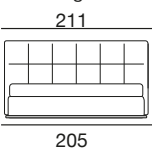

design: Stefano Conficconi

letto 160 modern

letto 180 modern

fianco 160/180 modern

letto 160: rete singola 160x200
letto 180: rete singola 180x200

letto 160: reti separate 80x200
letto 180: reti separate 90x200

letto queen modern

letto king modern

fianco queen/king modern

letto queen: rete singola 154x204

letto queen: reti separate 77x204
letto king: reti separate 97x204

letto con cassettone
160 modern

letto con cassettone
180 modern

versione con cassettone
160/180 modern

letto 160: rete singola 160x200
letto 180: rete singola 180x200

letto con cassettone
queen

letto con cassettone
king

versione con cassettone
queen / king

letto queen: rete singola 154x204
letto king: rete singola 194x204

Matratze:

160 Bettmaße: Matratze 160x200
180 Bettmaße : Matratze 180x200
Queen Bettmaße: Matratze 154x204
King Bettmaße: Matratze 194x204

Lattenroste

Lattenrost 160x200-Getrennte Latt.80x200
Lattenrost 180x200-Getrennte Latt.90x200
Lattenrost 154x204-Getrennte Latt.77x204
Getrennte Latt. 97x204