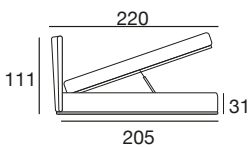

design: Stefano Conficconi

letto 160 modern

letto 180 modern

fianco 160/180 modern

letto 160: rete singola 160x200
letto 180: rete singola 180x200

letto 160: reti separate 80x200
letto 180: reti separate 90x200

letto queen modern

letto king modern

fianco queen/king modern

letto queen: rete singola 154x204

letto queen: reti separate 77x204
letto king: reti separate 97x204

letto con cassettone
160 modern

letto con cassettone
180 modern

versione con cassettone
160/180 modern

letto 160: rete singola 160x200
letto 180: rete singola 180x200

letto con cassettone
queen

letto con cassettone
king

versione con cassettone
queen / king

letto queen: rete singola 154x204
letto king: rete singola 194x204