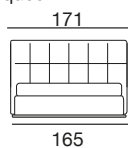

design: Stefano Conficconi

letto 160 modern

letto 180 modern

fianco 160/180 modern

letto 160: rete singola 160x200
letto 180: rete singola 180x200

letto 160: reti separate 80x200
letto 180: reti separate 90x200

letto queen modern

letto king modern

fianco queen/king modern

letto queen: rete singola 154x204

letto queen: reti separate 77x204
letto king: reti separate 97x204

letto con cassettone
160 modern

letto con cassettone
180 modern

versione con cassettone
160/180 modern

letto 160: rete singola 160x200
letto 180: rete singola 180x200

letto con cassettone
queen

letto con cassettone
king

versione con cassettone
queen / king

letto queen: rete singola 154x204
letto king: rete singola 194x204

Matratze:

160 Bettmaße: Matratze 160x200
180 Bettmaße : Matratze 180x200
Queen Bettmaße: Matratze 154x204
King Bettmaße: Matratze 194x204

Lattenroste

Lattenrost 160x200-Getrennte Latt.80x200
Lattenrost 180x200-Getrennte Latt.90x200
Lattenrost 154x204-Getrennte Latt.77x204
Getrennte Latt. 97x204