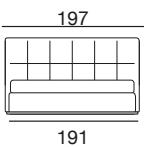

design: Stefano Conficconi

letto 160 modern

letto 180 modern

fianco 160/180 modern

letto 160: rete singola 160x200
letto 180: rete singola 180x200

letto 160: reti separate 80x200
letto 180: reti separate 90x200

letto queen modern

letto king modern

fianco queen/king modern

letto queen: rete singola 154x204

letto queen: reti separate 77x204
letto king: reti separate 97x204

letto con cassettone
160 modern

letto con cassettone
180 modern

versione con cassettone
160/180 modern

letto 160: rete singola 160x200
letto 180: rete singola 180x200

letto con cassettone
queen

letto con cassettone
king

versione con cassettone
queen / king

letto queen: rete singola 154x204
letto king: rete singola 194x204

Matratze:

160 Bettmaße: Matratze 160x200
180 Bettmaße : Matratze 180x200
Queen Bettmaße: Matratze 154x204
King Bettmaße: Matratze 194x204

Lattenroste

Lattenrost 160x200-Getrennte Latt.80x200
Lattenrost 180x200-Getrennte Latt.90x200
Lattenrost 154x204-Getrennte Latt.77x204
Getrennte Latt. 97x204