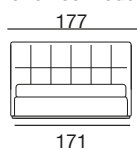

design: Stefano Conficconi

letto 160 modern

letto 180 modern

fianco 160/180 modern

letto 160: rete singola 160x200
letto 180: rete singola 180x200

letto 160: reti separate 80x200
letto 180: reti separate 90x200

letto queen modern

letto king modern

fianco queen/king modern

letto queen: rete singola 154x204

letto queen: reti separate 77x204
letto king: reti separate 97x204

letto con cassettone
160 modern

letto con cassettone
180 modern

versione con cassettone
160/180 modern

letto 160: rete singola 160x200
letto 180: rete singola 180x200

letto con cassettone
queen

letto con cassettone
king

versione con cassettone
queen / king

letto queen: rete singola 154x204
letto king: rete singola 194x204

Matratze:

160 Bettmaße: Matratze 160x200
180 Bettmaße : Matratze 180x200
Queen Bettmaße: Matratze 154x204
King Bettmaße: Matratze 194x204

Lattenroste

Lattenrost 160x200-Getrennte Latt.80x200
Lattenrost 180x200-Getrennte Latt.90x200
Lattenrost 154x204-Getrennte Latt.77x204
Getrennte Latt. 97x204