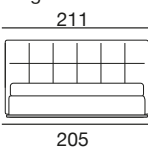

letto queen modern

letto king modern

fianco queen/king modern

letto queen: rete singola 154x204

letto queen: reti separate 77x204
letto king: reti separate 97x204

letto con cassettone
160 modern

letto con cassettone
180 modern

versione con cassettone
160/180 modern

letto 160: rete singola 160x200
letto 180: rete singola 180x200

letto con cassettone
queen

letto con cassettone
king

versione con cassettone
queen / king

letto queen: rete singola 154x204
letto king: rete singola 194x204

Matratze:

160 Bettmaße: Matratze 160x200
180 Bettmaße : Matratze 180x200
Queen Bettmaße: Matratze 154x204
King Bettmaße: Matratze 194x204

Lattenroste

Lattenrost 160x200-Getrennte Latt.80x200
Lattenrost 180x200-Getrennte Latt.90x200
Lattenrost 154x204-Getrennte Latt.77x204
Getrennte Latt. 97x204