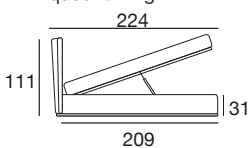

letto queen modern

letto king modern

fianco queen/king modern

letto queen: rete singola 154x204

letto queen: reti separate 77x204
letto king: reti separate 97x204

letto con cassettone
160 modern

letto con cassettone
180 modern

versione con cassettone
160/180 modern

letto 160: rete singola 160x200
letto 180: rete singola 180x200

letto con cassettone
queen

letto con cassettone
king

versione con cassettone
queen / king

letto queen: rete singola 154x204
letto king: rete singola 194x204