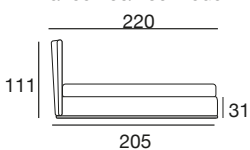

design: Stefano Conficconi

letto 160 modern

letto 180 modern

fianco 160/180 modern

letto 160: rete singola 160x200
letto 180: rete singola 180x200

letto 160: reti separate 80x200
letto 180: reti separate 90x200

letto queen modern

letto king modern

fianco queen/king modern

letto queen: rete singola 154x204

letto queen: reti separate 77x204
letto king: reti separate 97x204

letto con cassettone
160 modern

letto con cassettone
180 modern

versione con cassettone
160/180 modern

letto 160: rete singola 160x200
letto 180: rete singola 180x200

letto con cassettone
queen

letto con cassettone
king

versione con cassettone
queen / king

letto queen: rete singola 154x204
letto king: rete singola 194x204

Matratze:

160 Bettmaße: Matratze 160x200
180 Bettmaße : Matratze 180x200
Queen Bettmaße: Matratze 154x204
King Bettmaße: Matratze 194x204

Lattenroste

Lattenrost 160x200-Getrennte Latt.80x200
Lattenrost 180x200-Getrennte Latt.90x200
Lattenrost 154x204-Getrennte Latt.77x204
Getrennte Latt. 97x204