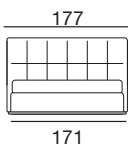

design: Stefano Conficconi

letto 160 modern

letto 180 modern

fianco 160/180 modern

letto 160: rete singola 160x200
letto 180: rete singola 180x200

letto 160: reti separate 80x200
letto 180: reti separate 90x200

letto queen modern

letto king modern

fianco queen/king modern

letto queen: rete singola 154x204

letto queen: reti separate 77x204
letto king: reti separate 97x204

letto con cassettone
160 modern

letto con cassettone
180 modern

versione con cassettone
160/180 modern

letto 160: rete singola 160x200
letto 180: rete singola 180x200

letto con cassettone
queen

letto con cassettone
king

versione con cassettone
queen / king

letto queen: rete singola 154x204
letto king: rete singola 194x204

Matratze:

160 Bettmaße: Matratze 160x200
180 Bettmaße : Matratze 180x200
Queen Bettmaße: Matratze 154x204
King Bettmaße: Matratze 194x204

Lattenroste

Lattenrost 160x200-Getrennte Latt.80x200
Lattenrost 180x200-Getrennte Latt.90x200
Lattenrost 154x204-Getrennte Latt.77x204
Getrennte Latt. 97x204