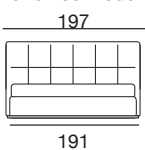

design: Stefano Conficconi

letto 160 modern

letto 180 modern

fianco 160/180 modern

letto 160: rete singola 160x200
letto 180: rete singola 180x200

letto 160: reti separate 80x200
letto 180: reti separate 90x200

letto queen modern

letto king modern

fianco queen/king modern

letto queen: rete singola 154x204

letto queen: reti separate 77x204
letto king: reti separate 97x204

letto con cassettone
160 modern

letto con cassettone
180 modern

versione con cassettone
160/180 modern

letto 160: rete singola 160x200
letto 180: rete singola 180x200

letto con cassettone
queen

letto con cassettone
king

versione con cassettone
queen / king

letto queen: rete singola 154x204
letto king: rete singola 194x204

Matratze:

160 Bettmaße: Matratze 160x200
180 Bettmaße : Matratze 180x200
Queen Bettmaße: Matratze 154x204
King Bettmaße: Matratze 194x204

Lattenroste

Lattenrost 160x200-Getrennte Latt.80x200
Lattenrost 180x200-Getrennte Latt.90x200
Lattenrost 154x204-Getrennte Latt.77x204
Getrennte Latt. 97x204