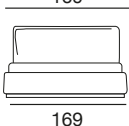

design: Studio tecnico Cierre

letto 160
176

letto 180
195

fianco 160/180
218

letto 160: rete singola 160x200
letto 180: rete singola 180x200

letto 160: reti separate 80x200
letto 180: reti separate 90x200

letto queen
169

letto king
208

fianco queen/king
222

letto queen: rete singola 154x204

letto queen: reti separate 77x204
letto king: reti separate 97x204

letto con cassettoni
160

letto con cassettoni
180

versione con cassettoni
160/180

letto 160: rete singola 160x200
letto 180: rete singola 180x200

letto con cassettoni
queen

letto con cassettoni
king

versione con cassettoni
queen/king

letto queen: rete singola 154x204
letto king: rete singola 194x204

Matratze:

160 Bettmaße: Matratze 160x200
180 Bettmaße: Matratze 180x200
Queen Bettmaße: Matratze 154x204
King Bettmaße: Matratze 194x204

Lattenroste

Lattenrost 160x200-Getrennte Latt.80x200
Lattenrost 180x200-Getrennte Latt.90x200
Lattenrost 154x204-Getrennte Latt.77x204
Getrennte Latt. 97x204