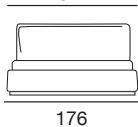

design: Studio tecnico Cierre

letto 160
176

letto 180
195

fianco 160/180
218

letto 160: rete singola 160x200
letto 180: rete singola 180x200

letto 160: reti separate 80x200
letto 180: reti separate 90x200

letto queen
169

letto king
208

fianco queen/king
222

letto queen: rete singola 154x204

letto queen: reti separate 77x204
letto king: reti separate 97x204

letto con cassettoni
160

letto con cassettoni
180

versione con cassettoni
160/180

letto 160: rete singola 160x200
letto 180: rete singola 180x200

letto con cassettoni
queen

letto con cassettoni
king

versione con cassettoni
queen/king

letto queen: rete singola 154x204
letto king: rete singola 194x204

Matratze:

160 Bettmaße: Matratze 160x200
180 Bettmaße: Matratze 180x200
Queen Bettmaße: Matratze 154x204
King Bettmaße: Matratze 194x204

Lattenroste

Lattenrost 160x200-Getrennte Latt.80x200
Lattenrost 180x200-Getrennte Latt.90x200
Lattenrost 154x204-Getrennte Latt.77x204
Getrennte Latt. 97x204