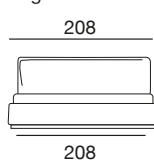

design: Studio tecnico Cierre

letto 160
176

letto 180
195

fianco 160/180
218

letto 160: rete singola 160x200
letto 180: rete singola 180x200

letto 160: reti separate 80x200
letto 180: reti separate 90x200

letto queen
169

letto king
208

fianco queen/king
222

letto queen: rete singola 154x204

letto queen: reti separate 77x204
letto king: reti separate 97x204

letto con cassettoni
160

letto con cassettoni
180

versione con cassettoni
160/180

letto 160: rete singola 160x200
letto 180: rete singola 180x200

letto con cassettoni
queen

letto con cassettoni
king

versione con cassettoni
queen/king

letto queen: rete singola 154x204
letto king: rete singola 194x204