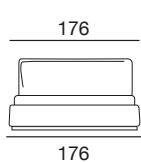

design: Studio tecnico Cierre

letto 160
176

letto 180
195

fianco 160/180
218

letto 160: rete singola 160x200
letto 180: rete singola 180x200

letto 160: reti separate 80x200
letto 180: reti separate 90x200

letto queen
169

letto king
208

fianco queen/king
222

letto queen: rete singola 154x204

letto queen: reti separate 77x204
letto king: reti separate 97x204

letto con cassettoni
160

letto con cassettoni
180

versione con cassettoni
160/180

letto 160: rete singola 160x200
letto 180: rete singola 180x200

letto con cassettoni
queen

letto con cassettoni
king

versione con cassettoni
queen/king

letto queen: rete singola 154x204
letto king: rete singola 194x204

Matratze:

160 Bettmaße: Matratze 160x200
180 Bettmaße: Matratze 180x200
Queen Bettmaße: Matratze 154x204
King Bettmaße: Matratze 194x204

Lattenroste

Lattenrost 160x200-Getrennte Latt.80x200
Lattenrost 180x200-Getrennte Latt.90x200
Lattenrost 154x204-Getrennte Latt.77x204
Getrennte Latt. 97x204