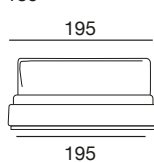

design: Studio tecnico Cierre

letto 160
176

letto 180
195

fianco 160/180
218

letto 160: rete singola 160x200
letto 180: rete singola 180x200

letto 160: reti separate 80x200
letto 180: reti separate 90x200

letto queen
169

letto king
208

fianco queen/king
222

letto queen: rete singola 154x204

letto queen: reti separate 77x204
letto king: reti separate 97x204

letto con cassettoni
160

letto con cassettoni
180

versione con cassettoni
160/180

letto 160: rete singola 160x200
letto 180: rete singola 180x200

letto con cassettoni
queen

letto con cassettoni
king

versione con cassettoni
queen/king

letto queen: rete singola 154x204
letto king: rete singola 194x204