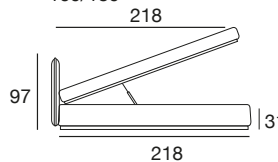

design: Studio tecnico Cierre

letto 160
176

letto 180
195

fianco 160/180
218

letto 160: rete singola 160x200
letto 180: rete singola 180x200

letto 160: reti separate 80x200
letto 180: reti separate 90x200

letto queen
169

letto king
208

fianco queen/king
222

letto queen: rete singola 154x204

letto queen: reti separate 77x204
letto king: reti separate 97x204

letto con cassettoni
160

letto con cassettoni
180

versione con cassettoni
160/180

letto 160: rete singola 160x200
letto 180: rete singola 180x200

letto con cassettoni
queen

letto con cassettoni
king

versione con cassettoni
queen/king

letto queen: rete singola 154x204
letto king: rete singola 194x204