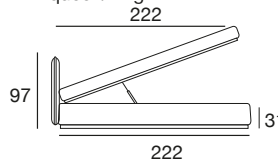

letto king
208

fianco queen/king
222

letto queen: rete singola 154x204

letto queen: reti separate 77x204
letto king: reti separate 97x204

letto con cassettoni
160

letto con cassettoni
180

versione con cassettoni
160/180

letto 160: rete singola 160x200
letto 180: rete singola 180x200

letto con cassettoni
queen

letto con cassettoni
king

versione con cassettoni
queen/king

letto queen: rete singola 154x204
letto king: rete singola 194x204

barra di sostegno per reti separate

Bett mit Kopfteil und Gestell aus mit Polyurethane bezogenem Holz. Unterlage aus Metall, hochglanz verchromt oder schwarz verchromt. Das Kastenbett hat einen Rost mit Metallrahmen. Die Matratze ist nicht inklusive.