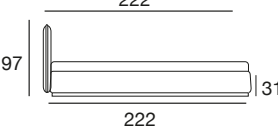

design: Studio tecnico Cierre

letto 160
176

letto 180
195

fianco 160/180
218

letto 160: rete singola 160x200
letto 180: rete singola 180x200

letto 160: reti separate 80x200
letto 180: reti separate 90x200

letto queen
169

letto king
208

fianco queen/king
222

letto queen: rete singola 154x204

letto queen: reti separate 77x204
letto king: reti separate 97x204

letto con cassettoni
160

letto con cassettoni
180

versione con cassettoni
160/180

letto 160: rete singola 160x200
letto 180: rete singola 180x200

letto con cassettoni
queen

letto con cassettoni
king

versione con cassettoni
queen/king

letto queen: rete singola 154x204
letto king: rete singola 194x204