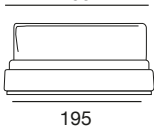

design: Studio tecnico Cierre

letto 160
176

letto 180
195

fianco 160/180
218

letto 160: rete singola 160x200
letto 180: rete singola 180x200

letto 160: reti separate 80x200
letto 180: reti separate 90x200

letto queen
169

letto king
208

fianco queen/king
222

letto queen: rete singola 154x204

letto queen: reti separate 77x204
letto king: reti separate 97x204

letto con cassettoni
160

letto con cassettoni
180

versione con cassettoni
160/180

letto 160: rete singola 160x200
letto 180: rete singola 180x200

letto con cassettoni
queen

letto con cassettoni
king

versione con cassettoni
queen/king

letto queen: rete singola 154x204
letto king: rete singola 194x204