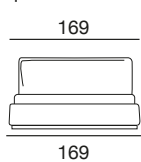

design: Studio tecnico Cierre

letto 160
176

letto 180
195

fianco 160/180
218

letto 160: rete singola 160x200
letto 180: rete singola 180x200

letto 160: reti separate 80x200
letto 180: reti separate 90x200

letto queen
169

letto king
208

fianco queen/king
222

letto queen: rete singola 154x204

letto queen: reti separate 77x204
letto king: reti separate 97x204

letto con cassettoni
160

letto con cassettoni
180

versione con cassettoni
160/180

letto 160: rete singola 160x200
letto 180: rete singola 180x200

letto con cassettoni
queen

letto con cassettoni
king

versione con cassettoni
queen/king

letto queen: rete singola 154x204
letto king: rete singola 194x204

Matratze:

160 Bettmaße: Matratze 160x200
180 Bettmaße: Matratze 180x200
Queen Bettmaße: Matratze 154x204
King Bettmaße: Matratze 194x204

Lattenroste

Lattenrost 160x200-Getrennte Latt.80x200
Lattenrost 180x200-Getrennte Latt.90x200
Lattenrost 154x204-Getrennte Latt.77x204
Getrennte Latt. 97x204