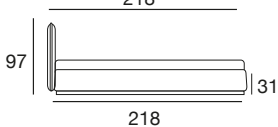

design: Studio tecnico Cierre

letto 160
176

letto 180
195

fianco 160/180
218

letto 160: rete singola 160x200
letto 180: rete singola 180x200

letto 160: reti separate 80x200
letto 180: reti separate 90x200

letto queen
169

letto king
208

fianco queen/king
222

letto queen: rete singola 154x204

letto queen: reti separate 77x204
letto king: reti separate 97x204

letto con cassettoni
160

letto con cassettoni
180

versione con cassettoni
160/180

letto 160: rete singola 160x200
letto 180: rete singola 180x200

letto con cassettoni
queen

letto con cassettoni
king

versione con cassettoni
queen/king

letto queen: rete singola 154x204
letto king: rete singola 194x204