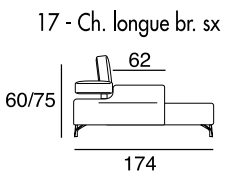

designer: Stefano Conicconi

Sofaprogramm mit Holzgestell und Unterfederung aus extra breiten hochelastischen Gurtbändern. Die verstellbare Rückenlehne aus Metall, sind mit Polyurethan Schaum und Acryl Faser bezogen. Füße aus Aluminium-druckguss gebürstet