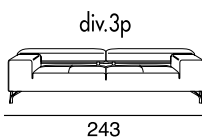

designer: Stefano Conicconi

Sofaprogramm mit Holzgestell und Unterfederung aus extra breiten hochelastischen Gurtbändern. Die verstellbare Rückenlehne aus Metall, sind mit Polyurethan Schaum und Acryl Faser bezogen. Füße aus Aluminium-druckguss gebürstet