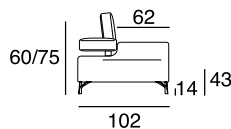

designer: Stefano Conicconi

Sofaprogramm mit Holzgestell und Unterfederung aus extra breiten hochelastischen Gurtbändern. Die verstellbare Rückenlehne aus Metall, sind mit Polyurethan Schaum und Acryl Faser bezogen. Füße aus Aluminium-druckguss gebürstet