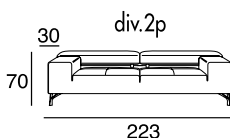

designer: Stefano Conicconi

Sofaprogramm mit Holzgestell und Unterfederung aus extra breiten hochelastischen Gurtbändern. Die verstellbare Rückenlehne aus Metall, sind mit Polyurethan Schaum und Acryl Faser bezogen. Füße aus Aluminium-druckguss gebürstet