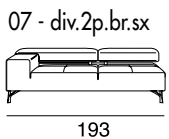

designer: Stefano Conicconi

Sofaprogramm mit Holzgestell und Unterfederung aus extra breiten hochelastischen Gurtbändern. Die verstellbare Rückenlehne aus Metall, sind mit Polyurethan Schaum und Acryl Faser bezogen. Füße aus Aluminium-druckguss gebürstet