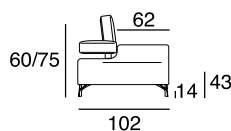

designer: Stefano Conicconi

Sofaprogramm mit Holzgestell und Unterfederung aus extra breiten hochelastischen Gurtbändern. Die verstellbare Rückenlehne aus Metall, sind mit Polyurethan Schaum und Acryl Faser bezogen. Füße aus Aluminium-druckguss gebürstet