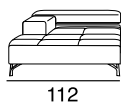

designer: Stefano Conicconi

Sofaprogramm mit Holzgestell und Unterfederung aus extra breiten hochelastischen Gurtbändern. Die verstellbare Rückenlehne aus Metall, sind mit Polyurethan Schaum und Acryl Faser bezogen. Füße aus Aluminium-druckguss gebürstet