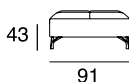

designer: Stefano Conicconi

Sofaprogramm mit Holzgestell und Unterfederung aus extra breiten hochelastischen Gurtbändern. Die verstellbare Rückenlehne aus Metall, sind mit Polyurethan Schaum und Acryl Faser bezogen. Füße aus Aluminium-druckguss gebürstet