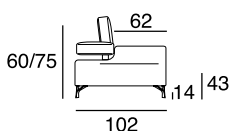

designer: Stefano Conicconi

Sofaprogramm mit Holzgestell und Unterfederung aus extra breiten hochelastischen Gurtbändern. Die verstellbare Rückenlehne aus Metall, sind mit Polyurethan Schaum und Acryl Faser bezogen. Füße aus Aluminium-druckguss gebürstet