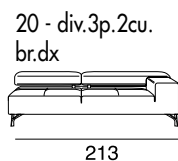

designer: Stefano Conicconi

Sofaprogramm mit Holzgestell und Unterfederung aus extra breiten hochelastischen Gurtbändern. Die verstellbare Rückenlehne aus Metall, sind mit Polyurethan Schaum und Acryl Faser bezogen. Füße aus Aluminium-druckguss gebürstet