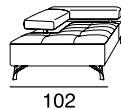

designer: Stefano Conicconi

Sofaprogramm mit Holzgestell und Unterfederung aus extra breiten hochelastischen Gurtbändern. Die verstellbare Rückenlehne aus Metall, sind mit Polyurethan Schaum und Acryl Faser bezogen. Füße aus Aluminium-druckguss gebürstet