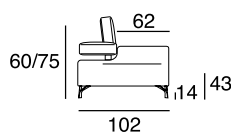

designer: Stefano Conicconi

Sofaprogramm mit Holzgestell und Unterfederung aus extra breiten hochelastischen Gurtbändern. Die verstellbare Rückenlehne aus Metall, sind mit Polyurethan Schaum und Acryl Faser bezogen. Füße aus Aluminium-druckguss gebürstet