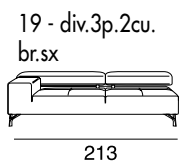

designer: Stefano Conicconi

Sofaprogramm mit Holzgestell und Unterfederung aus extra breiten hochelastischen Gurtbändern. Die verstellbare Rückenlehne aus Metall, sind mit Polyurethan Schaum und Acryl Faser bezogen. Füße aus Aluminium-druckguss gebürstet