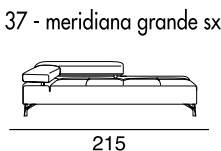

designer: Stefano Conicconi

Sofaprogramm mit Holzgestell und Unterfederung aus extra breiten hochelastischen Gurtbändern. Die verstellbare Rückenlehne aus Metall, sind mit Polyurethan Schaum und Acryl Faser bezogen. Füße aus Aluminium-druckguss gebürstet