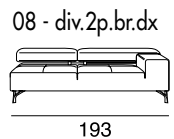

designer: Stefano Conicconi

Sofaprogramm mit Holzgestell und Unterfederung aus extra breiten hochelastischen Gurtbändern. Die verstellbare Rückenlehne aus Metall, sind mit Polyurethan Schaum und Acryl Faser bezogen. Füße aus Aluminium-druckguss gebürstet