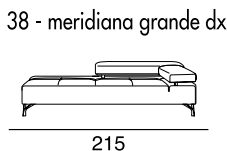

designer: Stefano Conicconi

Sofaprogramm mit Holzgestell und Unterfederung aus extra breiten hochelastischen Gurtbändern. Die verstellbare Rückenlehne aus Metall, sind mit Polyurethan Schaum und Acryl Faser bezogen. Füße aus Aluminium-druckguss gebürstet