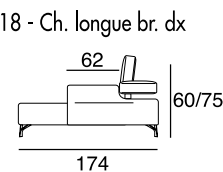

designer: Stefano Conicconi

Sofaprogramm mit Holzgestell und Unterfederung aus extra breiten hochelastischen Gurtbändern. Die verstellbare Rückenlehne aus Metall, sind mit Polyurethan Schaum und Acryl Faser bezogen. Füße aus Aluminium-druckguss gebürstet