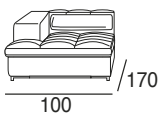

design: Stefano Conicconi

07 - div.2p. br.sx

08 - div.2p. br.dx

11 - angolare 2p. br.sx

12 - angolare 2p. br.dx

11M - angolare 2p. br.sx
con schienali mobili

12M - angolare 2p. br.dx
con schienali mobili

29 - div. maxi 2cu.br.sx

Hinweis: Alle Elemente werden zusammen mit Nierenkissen geliefert.

design: Stefano Conicconi

23M - angolare 3p. br.sx
con schienali mobili

24M - angolare 3p. br.dx
con schienali mobili

254

254

17P - Ch. longue
piccola br.sx

18P - Ch. longue
piccola br.dx

100

/170

170

100

15 - polt.
grande br.sx

16 - polt.
grande br.dx

127

127

31 - El. grande
senza bracci

104

100

17G - Ch. longue
grande br.sx

18G - Ch. longue
grande br.dx

200

100