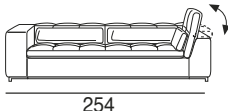

design: Stefano Conicconi

07 - div.2p. br.sx

08 - div.2p. br.dx

11 - angolare 2p. br.sx

12 - angolare 2p. br.dx

11M - angolare 2p. br.sx
con schienali mobili

12M - angolare 2p. br.dx
con schienali mobili

29 - div. maxi 2cu.br.sx

30 - div. maxi 2cu.br.dx

23 - angolare 3p. br.sx

24 - angolare 3p. br.dx

Sofaprogramm mit verstellbarer Rückenlehne aus Metall, Inlett gekammert und mit Federfüllung. Holzgestell aus elastischen Gurtbänder. Sitzkissen, Inlett gekammert und mit einer Mischung von Schaumstoffstäbchen/Feder gefüllt. Die Nierenkissen sind mit sterilisierten antiallergischen Gänsedaunen gepolstert. Untergestell aus Metall, hochglanz verchromt.

Hinweis: Alle Elemente werden zusammen mit Nierenkissen geliefert.

design: Stefano Conicconi

23M - angolare 3p. br.sx
con schienali mobili

24M - angolare 3p. br.dx
con schienali mobili

254

254

17P - Ch. longue
piccola br.sx

18P - Ch. longue
piccola br.dx

100

/170

170

100

15 - polt.
grande br.sx

16 - polt.
grande br.dx

127