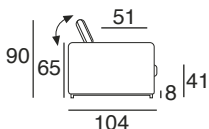

23M - angolare 3p. br.sx
con schienali mobili

254

31 - El. grande
senza bracci

Sofaprogramm mit verstellbarer Rückenlehne aus Metall, Inlett gekammert und mit Federfüllung. Holzgestell aus elastischen Gurtbänder. Sitzkissen, Inlett gekammert und mit einer Mischung von Schaumstoffstäbchen/Feder gefüllt. Die Nierenkissen sind mit sterilisierten antiallergischen Gänsedaunen gepolstert. Untergestell aus Metall, hochglanz verchromt.

Hinweis: Alle Elemente werden zusammen mit Nierenkissen geliefert.