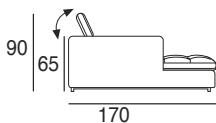

design: Stefano Conicconi

07 - div.2p. br.sx

08 - div.2p. br.dx

11 - angolare 2p. br.sx

12 - angolare 2p. br.dx

11M - angolare 2p. br.sx
con schienali mobili

12M - angolare 2p. br.dx
con schienali mobili

29 - div. maxi 2cu.br.sx

Hinweis: Alle Elemente werden zusammen mit Nierenkissen geliefert.

design: Stefano Conicconi

23M - angolare 3p. br.sx
con schienali mobili

24M - angolare 3p. br.dx
con schienali mobili

254

254

17P - Ch. longue
piccola br.sx

18P - Ch. longue
piccola br.dx

100

/170

170

100

15 - polt.
grande br.sx

16 - polt.
grande br.dx

127

127

31 - El. grande
senza bracci

104

100

17G - Ch. longue
grande br.sx

18G - Ch. longue
grande br.dx

200

100