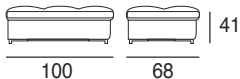

design: Stefano Conicconi

07 - div.2p. br.sx

08 - div.2p. br.dx

11 - angolare 2p. br.sx

12 - angolare 2p. br.dx

11M - angolare 2p. br.sx
con schienali mobili

12M - angolare 2p. br.dx
con schienali mobili

29 - div. maxi 2cu.br.sx

127

31 - El. grande
senza bracci

104

100

17G - Ch. longue
grande br.sx

18G - Ch. longue
grande br.dx

200

100

/200

200

100

pouff rettangolare

pouff quadrato

100

68

100x100