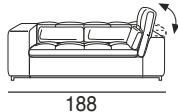

design: Stefano Conicconi

07 - div.2p. br.sx

08 - div.2p. br.dx

11 - angolare 2p. br.sx

12 - angolare 2p. br.dx

11M - angolare 2p. br.sx
con schienali mobili

12M - angolare 2p. br.dx
con schienali mobili

29 - div. maxi 2cu.br.sx

30 - div. maxi 2cu.br.dx

23 - angolare 3p. br.sx

24 - angolare 3p. br.dx

Sofaprogramm mit verstellbarer Rückenlehne aus Metall, Inlett gekammert und mit Federfüllung. Holzgestell aus elastischen Gurtbänder. Sitzkissen, Inlett gekammert und mit einer Mischung von Schaumstoffstäbchen/Feder gefüllt. Die Nierenkissen sind mit sterilisierten antiallergischen Gänsedaunen gepolstert. Untergestell aus Metall, hochglanz verchromt.

Hinweis: Alle Elemente werden zusammen mit Nierenkissen geliefert.

design: Stefano Conicconi

23M - angolare 3p. br.sx
con schienali mobili

24M - angolare 3p. br.dx
con schienali mobili

254

254

17P - Ch. longue
piccola br.sx

18P - Ch. longue
piccola br.dx

100

/170

170

100

15 - polt.
grande br.sx

16 - polt.
grande br.dx

127