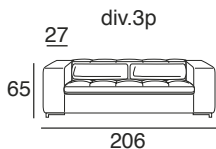

design: Stefano Conicconi

07 - div.2p. br.sx

08 - div.2p. br.dx

11 - angolare 2p. br.sx

12 - angolare 2p. br.dx

11M - angolare 2p. br.sx
con schienali mobili

12M - angolare 2p. br.dx
con schienali mobili

29 - div. maxi 2cu.br.sx

30 - div. maxi 2cu.br.dx

23 - angolare 3p. br.sx

24 - angolare 3p. br.dx

Sofaprogramm mit verstellbarer Rückenlehne aus Metall, Inlett gekammert und mit Federfüllung. Holzgestell aus elastischen Gurtbänder. Sitzkissen, Inlett gekammert und mit einer Mischung von Schaumstoffstäbchen/Feder gefüllt. Die Nierenkissen sind mit sterilisierten antiallergischen Gänsedaunen gepolstert. Untergestell aus Metall, hochglanz verchromt.

18P - Ch. longue
piccola br.dx

100

/170

170

100

15 - polt.
grande br.sx

16 - polt.
grande br.dx

127

127

31 - El. grande
senza bracci

104

100

17G - Ch. longue
grande br.sx

18G - Ch. longue
grande br.dx

200

100