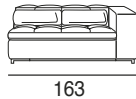

design: Stefano Conicconi

07 - div.2p. br.sx

08 - div.2p. br.dx

11 - angolare 2p. br.sx

12 - angolare 2p. br.dx

11M - angolare 2p. br.sx
con schienali mobili

12M - angolare 2p. br.dx
con schienali mobili

29 - div. maxi 2cu.br.sx

18P - Ch. longue
piccola br.dx

100

/170

170

100

15 - polt.
grande br.sx

16 - polt.
grande br.dx

127

127

31 - El. grande
senza bracci

104

100

17G - Ch. longue
grande br.sx

18G - Ch. longue
grande br.dx

200

100