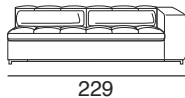

design: Stefano Conicconi

07 - div.2p. br.sx

08 - div.2p. br.dx

11 - angolare 2p. br.sx

12 - angolare 2p. br.dx

11M - angolare 2p. br.sx
con schienali mobili

12M - angolare 2p. br.dx
con schienali mobili

29 - div. maxi 2cu.br.sx

30 - div. maxi 2cu.br.dx

23 - angolare 3p. br.sx

24 - angolare 3p. br.dx

Sofaprogramm mit verstellbarer Rückenlehne aus Metall, Inlett gekammert und mit Federfüllung. Holzgestell aus elastischen Gurtbänder. Sitzkissen, Inlett gekammert und mit einer Mischung von Schaumstoffstäbchen/Feder gefüllt. Die Nierenkissen sind mit sterilisierten antiallergischen Gänsedaunen gepolstert. Untergestell aus Metall, hochglanz verchromt.

18P - Ch. longue
piccola br.dx

100

/170

170

100

15 - polt.
grande br.sx

16 - polt.
grande br.dx

127