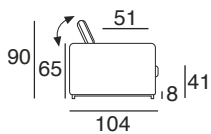

design: Stefano Conicconi

07 - div.2p. br.sx

08 - div.2p. br.dx

11 - angolare 2p. br.sx

12 - angolare 2p. br.dx

11M - angolare 2p. br.sx
con schienali mobili

12M - angolare 2p. br.dx
con schienali mobili

29 - div. maxi 2cu.br.sx

18P - Ch. longue
piccola br.dx

100

/170

170

100

15 - polt.
grande br.sx

16 - polt.
grande br.dx

127

127

31 - El. grande
senza bracci

104

100

17G - Ch. longue
grande br.sx

18G - Ch. longue
grande br.dx

200

100