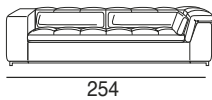

design: Stefano Conicconi

07 - div.2p. br.sx

08 - div.2p. br.dx

11 - angolare 2p. br.sx

12 - angolare 2p. br.dx

11M - angolare 2p. br.sx
con schienali mobili

12M - angolare 2p. br.dx
con schienali mobili

29 - div. maxi 2cu.br.sx

30 - div. maxi 2cu.br.dx

23 - angolare 3p. br.sx

24 - angolare 3p. br.dx

Sofaprogramm mit verstellbarer Rückenlehne aus Metall, Inlett gekammert und mit Federfüllung. Holzgestell aus elastischen Gurtbänder. Sitzkissen, Inlett gekammert und mit einer Mischung von Schaumstoffstäbchen/Feder gefüllt. Die Nierenkissen sind mit sterilisierten antiallergischen Gänsedaunen gepolstert. Untergestell aus Metall, hochglanz verchromt.

Hinweis: Alle Elemente werden zusammen mit Nierenkissen geliefert.

design: Stefano Conicconi

23M - angolare 3p. br.sx
con schienali mobili

24M - angolare 3p. br.dx
con schienali mobili

254

254

17P - Ch. longue
piccola br.sx

18P - Ch. longue
piccola br.dx

100

/170

170

100

15 - polt.
grande br.sx

16 - polt.
grande br.dx

127