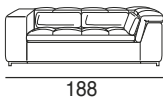

design: Stefano Conicconi

07 - div.2p. br.sx

08 - div.2p. br.dx

11 - angolare 2p. br.sx

12 - angolare 2p. br.dx

11M - angolare 2p. br.sx
con schienali mobili

12M - angolare 2p. br.dx
con schienali mobili

29 - div. maxi 2cu.br.sx

30 - div. maxi 2cu.br.dx

23 - angolare 3p. br.sx

24 - angolare 3p. br.dx

Sofaprogramm mit verstellbarer Rückenlehne aus Metall, Inlett gekammert und mit Federfüllung. Holzgestell aus elastischen Gurtbänder. Sitzkissen, Inlett gekammert und mit einer Mischung von Schaumstoffstäbchen/Feder gefüllt. Die Nierenkissen sind mit sterilisierten antiallergischen Gänsedaunen gepolstert. Untergestell aus Metall, hochglanz verchromt.

18P - Ch. longue
piccola br.dx

100

/170

170

100

15 - polt.
grande br.sx

16 - polt.
grande br.dx

127