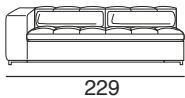

design: Stefano Conicconi

07 - div.2p. br.sx

08 - div.2p. br.dx

11 - angolare 2p. br.sx

12 - angolare 2p. br.dx

11M - angolare 2p. br.sx
con schienali mobili

12M - angolare 2p. br.dx
con schienali mobili

29 - div. maxi 2cu.br.sx

30 - div. maxi 2cu.br.dx

23 - angolare 3p. br.sx

24 - angolare 3p. br.dx

Sofaprogramm mit verstellbarer Rückenlehne aus Metall, Inlett gekammert und mit Federfüllung. Holzgestell aus elastischen Gurtbänder. Sitzkissen, Inlett gekammert und mit einer Mischung von Schaumstoffstäbchen/Feder gefüllt. Die Nierenkissen sind mit sterilisierten antiallergischen Gänsedaunen gepolstert. Untergestell aus Metall, hochglanz verchromt.

Hinweis: Alle Elemente werden zusammen mit Nierenkissen geliefert.

design: Stefano Conicconi

23M - angolare 3p. br.sx
con schienali mobili

24M - angolare 3p. br.dx
con schienali mobili

254

254

17P - Ch. longue
piccola br.sx

18P - Ch. longue
piccola br.dx

100

/170

170

100

15 - polt.
grande br.sx

16 - polt.
grande br.dx

127