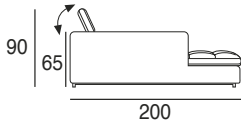

design: Stefano Conicconi

07 - div.2p. br.sx

08 - div.2p. br.dx

11 - angolare 2p. br.sx

12 - angolare 2p. br.dx

11M - angolare 2p. br.sx
con schienali mobili

12M - angolare 2p. br.dx
con schienali mobili

29 - div. maxi 2cu.br.sx

18P - Ch. longue
piccola br.dx

100

/170

170

100

15 - polt.
grande br.sx

16 - polt.
grande br.dx

127

127

31 - El. grande
senza bracci

104

100

17G - Ch. longue
grande br.sx

18G - Ch. longue
grande br.dx

200

100

/200

200

100

pouff rettangolare

pouff quadrato

100

68

100x100