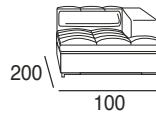

design: Stefano Conicconi

07 - div.2p. br.sx

08 - div.2p. br.dx

11 - angolare 2p. br.sx

12 - angolare 2p. br.dx

11M - angolare 2p. br.sx
con schienali mobili

12M - angolare 2p. br.dx
con schienali mobili

29 - div. maxi 2cu.br.sx

18P - Ch. longue
piccola br.dx

100

/170

170

100

15 - polt.
grande br.sx

16 - polt.
grande br.dx

127

127

31 - El. grande
senza bracci

104

100

17G - Ch. longue
grande br.sx

18G - Ch. longue
grande br.dx

200

100

/200

200

100

pouff rettangolare

pouff quadrato

100

68

100x100