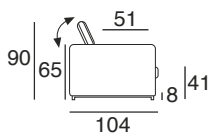

design: Stefano Conicconi

07 - div.2p. br.sx

08 - div.2p. br.dx

11 - angolare 2p. br.sx

12 - angolare 2p. br.dx

11M - angolare 2p. br.sx
con schienali mobili

12M - angolare 2p. br.dx
con schienali mobili

29 - div. maxi 2cu.br.sx

18P - Ch. longue
piccola br.dx

100

/170

170

100

15 - polt.
grande br.sx

16 - polt.
grande br.dx

127

127

31 - El. grande
senza bracci

104

100

17G - Ch. longue
grande br.sx

18G - Ch. longue
grande br.dx

200

100