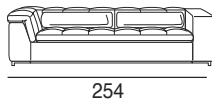

design: Stefano Conicconi

07 - div.2p. br.sx

08 - div.2p. br.dx

11 - angolare 2p. br.sx

12 - angolare 2p. br.dx

11M - angolare 2p. br.sx
con schienali mobili

12M - angolare 2p. br.dx
con schienali mobili

29 - div. maxi 2cu.br.sx

30 - div. maxi 2cu.br.dx

23 - angolare 3p. br.sx

24 - angolare 3p. br.dx

Sofaprogramm mit verstellbarer Rückenlehne aus Metall, Inlett gekammert und mit Federfüllung. Holzgestell aus elastischen Gurtbänder. Sitzkissen, Inlett gekammert und mit einer Mischung von Schaumstoffstäbchen/Feder gefüllt. Die Nierenkissen sind mit sterilisierten antiallergischen Gänsedaunen gepolstert. Untergestell aus Metall, hochglanz verchromt.

Hinweis: Alle Elemente werden zusammen mit Nierenkissen geliefert.

design: Stefano Conicconi

23M - angolare 3p. br.sx
con schienali mobili

24M - angolare 3p. br.dx
con schienali mobili

254

254

17P - Ch. longue
piccola br.sx

18P - Ch. longue
piccola br.dx

100

/170

170

100

15 - polt.
grande br.sx

16 - polt.
grande br.dx

127