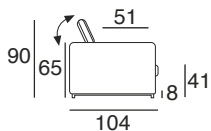

design: Stefano Conicconi

07 - div.2p. br.sx

08 - div.2p. br.dx

11 - angolare 2p. br.sx

12 - angolare 2p. br.dx

11M - angolare 2p. br.sx
con schienali mobili

12M - angolare 2p. br.dx
con schienali mobili

29 - div. maxi 2cu.br.sx

18P - Ch. longue
piccola br.dx

100

/170

170

100

15 - polt.
grande br.sx

16 - polt.
grande br.dx

127

127

31 - El. grande
senza bracci

104

100

17G - Ch. longue
grande br.sx

18G - Ch. longue
grande br.dx

200

100