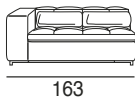

design: Stefano Conicconi

07 - div.2p. br.sx

08 - div.2p. br.dx

11 - angolare 2p. br.sx

12 - angolare 2p. br.dx

11M - angolare 2p. br.sx
con schienali mobili

12M - angolare 2p. br.dx
con schienali mobili

29 - div. maxi 2cu.br.sx

18P - Ch. longue
piccola br.dx

100

/170

170

100

15 - polt.
grande br.sx

16 - polt.
grande br.dx

127