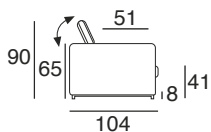

design: Stefano Conicconi

07 - div.2p. br.sx

08 - div.2p. br.dx

11 - angolare 2p. br.sx

12 - angolare 2p. br.dx

11M - angolare 2p. br.sx
con schienali mobili

12M - angolare 2p. br.dx
con schienali mobili

29 - div. maxi 2cu.br.sx

18P - Ch. longue
piccola br.dx

100

/170

170

100

15 - polt.
grande br.sx

16 - polt.
grande br.dx

127

127

31 - El. grande
senza bracci

104

100

17G - Ch. longue
grande br.sx

18G - Ch. longue
grande br.dx

200

100