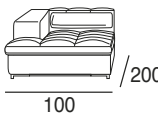

design: Stefano Conicconi

07 - div.2p. br.sx

08 - div.2p. br.dx

11 - angolare 2p. br.sx

12 - angolare 2p. br.dx

11M - angolare 2p. br.sx
con schienali mobili

12M - angolare 2p. br.dx
con schienali mobili

29 - div. maxi 2cu.br.sx

18P - Ch. longue
piccola br.dx

100

/170

170

100

15 - polt.
grande br.sx

16 - polt.
grande br.dx

127

127

31 - El. grande
senza bracci

104

100

17G - Ch. longue
grande br.sx

18G - Ch. longue
grande br.dx

200

100

/200

200

100

pouff rettangolare

pouff quadrato

100

68

100x100