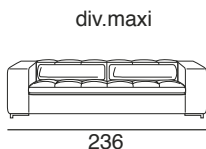

design: Stefano Conicconi

07 - div.2p. br.sx

08 - div.2p. br.dx

11 - angolare 2p. br.sx

12 - angolare 2p. br.dx

11M - angolare 2p. br.sx
con schienali mobili

12M - angolare 2p. br.dx
con schienali mobili

29 - div. maxi 2cu.br.sx

30 - div. maxi 2cu.br.dx

23 - angolare 3p. br.sx

24 - angolare 3p. br.dx

Sofaprogramm mit verstellbarer Rückenlehne aus Metall, Inlett gekammert und mit Federfüllung. Holzgestell aus elastischen Gurtbänder. Sitzkissen, Inlett gekammert und mit einer Mischung von Schaumstoffstäbchen/Feder gefüllt. Die Nierenkissen sind mit sterilisierten antiallergischen Gänsedaunen gepolstert. Untergestell aus Metall, hochglanz verchromt.

18P - Ch. longue
piccola br.dx

100

/170

170

100

15 - polt.
grande br.sx

16 - polt.
grande br.dx

127