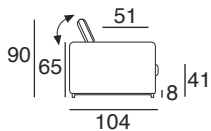

design: Stefano Conicconi

07 - div.2p. br.sx

08 - div.2p. br.dx

11 - angolare 2p. br.sx

12 - angolare 2p. br.dx

11M - angolare 2p. br.sx
con schienali mobili

12M - angolare 2p. br.dx
con schienali mobili

29 - div. maxi 2cu.br.sx

18P - Ch. longue
piccola br.dx

100

/170

170

100

15 - polt.
grande br.sx

16 - polt.
grande br.dx

127

127

31 - El. grande
senza bracci

104

100

17G - Ch. longue
grande br.sx

18G - Ch. longue
grande br.dx

200

100