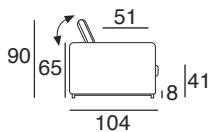

23 - angolare 3p. br.sx