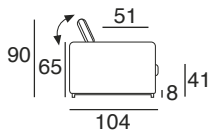

design: Stefano Conicconi

07 - div.2p. br.sx

08 - div.2p. br.dx

11 - angolare 2p. br.sx

12 - angolare 2p. br.dx

11M - angolare 2p. br.sx
con schienali mobili

12M - angolare 2p. br.dx
con schienali mobili

29 - div. maxi 2cu.br.sx

18P - Ch. longue
piccola br.dx

100

/170

170

100

15 - polt.
grande br.sx

16 - polt.
grande br.dx

127

127

31 - El. grande
senza bracci

104

100

17G - Ch. longue
grande br.sx

18G - Ch. longue
grande br.dx

200

100