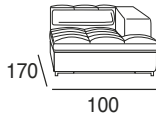

design: Stefano Conicconi

07 - div.2p. br.sx

08 - div.2p. br.dx

11 - angolare 2p. br.sx

12 - angolare 2p. br.dx

11M - angolare 2p. br.sx
con schienali mobili

12M - angolare 2p. br.dx
con schienali mobili

29 - div. maxi 2cu.br.sx

Hinweis: Alle Elemente werden zusammen mit Nierenkissen geliefert.

design: Stefano Conicconi

23M - angolare 3p. br.sx
con schienali mobili

24M - angolare 3p. br.dx
con schienali mobili

254

254

17P - Ch. longue
piccola br.sx

18P - Ch. longue
piccola br.dx

100

/170

170

100

15 - polt.
grande br.sx

16 - polt.
grande br.dx

127

127

31 - El. grande
senza bracci

104

100

17G - Ch. longue
grande br.sx

18G - Ch. longue
grande br.dx

200

100