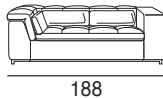

design: Stefano Conicconi

07 - div.2p. br.sx

08 - div.2p. br.dx

11 - angolare 2p. br.sx

12 - angolare 2p. br.dx

11M - angolare 2p. br.sx
con schienali mobili

12M - angolare 2p. br.dx
con schienali mobili

29 - div. maxi 2cu.br.sx

30 - div. maxi 2cu.br.dx

23 - angolare 3p. br.sx

24 - angolare 3p. br.dx

Sofaprogramm mit verstellbarer Rückenlehne aus Metall, Inlett gekammert und mit Federfüllung. Holzgestell aus elastischen Gurtbänder. Sitzkissen, Inlett gekammert und mit einer Mischung von Schaumstoffstäbchen/Feder gefüllt. Die Nierenkissen sind mit sterilisierten antiallergischen Gänsedaunen gepolstert. Untergestell aus Metall, hochglanz verchromt.

Hinweis: Alle Elemente werden zusammen mit Nierenkissen geliefert.

design: Stefano Conicconi

23M - angolare 3p. br.sx
con schienali mobili

24M - angolare 3p. br.dx
con schienali mobili

254

254

17P - Ch. longue
piccola br.sx

18P - Ch. longue
piccola br.dx

100

/170

170

100

15 - polt.
grande br.sx

16 - polt.
grande br.dx

127