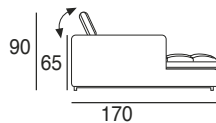

design: Stefano Conicconi

07 - div.2p. br.sx

08 - div.2p. br.dx

11 - angolare 2p. br.sx

12 - angolare 2p. br.dx

11M - angolare 2p. br.sx
con schienali mobili

12M - angolare 2p. br.dx
con schienali mobili

29 - div. maxi 2cu.br.sx

18P - Ch. longue
piccola br.dx

100

/170

170

100

15 - polt.
grande br.sx

16 - polt.
grande br.dx

127

127

31 - El. grande
senza bracci

104

100

17G - Ch. longue
grande br.sx

18G - Ch. longue
grande br.dx

200

100