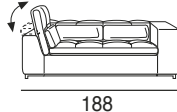

design: Stefano Conicconi

07 - div.2p. br.sx

08 - div.2p. br.dx

11 - angolare 2p. br.sx

12 - angolare 2p. br.dx

11M - angolare 2p. br.sx
con schienali mobili

12M - angolare 2p. br.dx
con schienali mobili

29 - div. maxi 2cu.br.sx

30 - div. maxi 2cu.br.dx

23 - angolare 3p. br.sx

24 - angolare 3p. br.dx

Sofaprogramm mit verstellbarer Rückenlehne aus Metall, Inlett gekammert und mit Federfüllung. Holzgestell aus elastischen Gurtbänder. Sitzkissen, Inlett gekammert und mit einer Mischung von Schaumstoffstäbchen/Feder gefüllt. Die Nierenkissen sind mit sterilisierten antiallergischen Gänsedaunen gepolstert. Untergestell aus Metall, hochglanz verchromt.

Hinweis: Alle Elemente werden zusammen mit Nierenkissen geliefert.

design: Stefano Conicconi

23M - angolare 3p. br.sx
con schienali mobili

24M - angolare 3p. br.dx
con schienali mobili

254

254

17P - Ch. longue
piccola br.sx