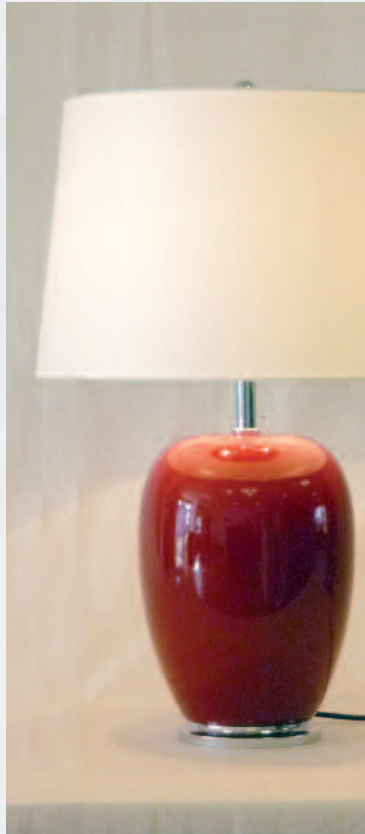

# Bali

Oberfläche Lack gelb S 428 A3  
Schirmstoff Comtesse 347

Oberfläche Lack rot

Oberfläche Lack blau

Der sanft abgerundete Leuchtenkörper wirkt elegant und zeitlos.  
Die Leuchte BALI bringt Behaglichkeit in jedem Interieur.

# Bali

BALI

 <p>           ⦿ Breite 52 cm            Höhe 50 cm            2x 60W / E27            522518         </p>	 <p>           ⦿ Breite 44 cm            Höhe 56 cm            2x 60W / E27            442424         </p>	 <p>           ○ Breite 40 cm            Höhe 58 cm            2x 60W / E27            403426         </p>
 <p>           ⦿ Breite 58 cm            Höhe 62 cm            2x 60W / E27            582820         </p>	 <p>           ⦿ Breite 55 cm            Höhe 69 cm            2x 60W / E27            553227         </p>	 <p>           ○ Breite 48 cm            Höhe 72 cm            2x 60W / E27            484030         </p>

Material: Keramik