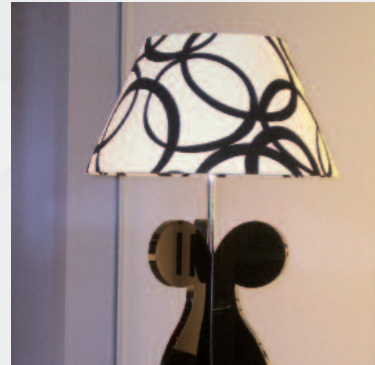

Ballerina

Design by Heinz Klein

Acryl schwarz

Acryl schwarz

Acryl transparent

Acryl schwarz

Acryl grün

Verspielt und wandelbar tritt die Leuchte BALLERINA auf. Der Leuchtenfuß aus farbigem Acrylglas trägt elegant und leichtfüßig den farbig passenden Leuchtschirm.

Ballerina

Design by Heinz Klein

BALLERINA

© Breite 44 cm
Höhe 70 cm
1x 60W /E27
442424

Material: Acrylglas