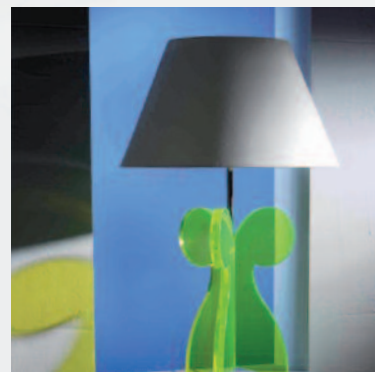

Ballerina

Design by Heinz Klein

Acryl schwarz

Acryl schwarz

Acryl transparent

Acryl schwarz

Acryl grün

Verspielt und wandelbar tritt die Leuchte BALLERINA auf. Der Leuchtenfuß aus farbigem Acrylglas trägt elegant und leichtfüßig den farbig passenden Leuchtschirm.

Ballerina

Design by Heinz Klein

BALLERINA

© Breite 44 cm
Höhe 70 cm
1x 60W /E27
442424

Material: Acrylglas