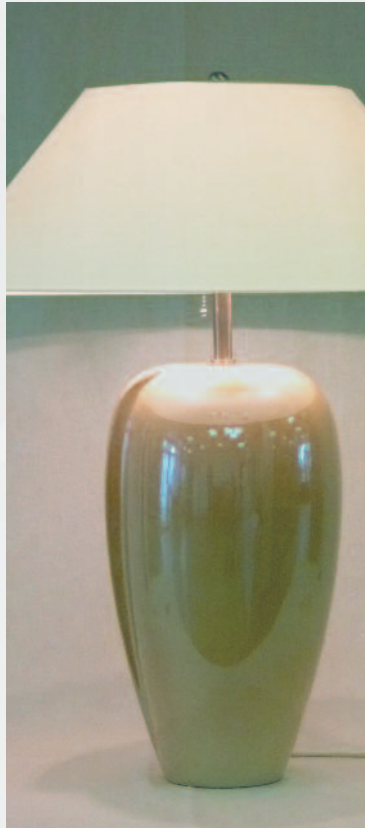

# Primavera

Oberfläche Blattsilber

Oberfläche Blattsilber

Oberfläche Perlmutter Creme

Oberfläche Blattsilber

Oberfläche Gold glänzend

Mit ihrer dezent zurückhaltenden Erscheinung fügt sich die Leuchte PRIMAVERA in jedem Interieur ein. Durch gekonnte Kombination von Oberfläche und Schirm entsteht ein unverwechselbares Unikat.

# Primavera

PRIMAVERA

Breite 62 cm  
Höhe 71 cm  
2x 60W / E27  
622821

Material: Keramik