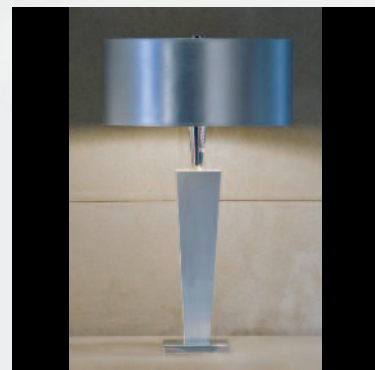

VIVA Slim M
Oberfläche Lack weiß

VIVA Slim L
Oberfläche Lack rosa

VIVA Slim M
Oberfläche Lack weiß
Schirm artdeco
Sockel Messing verchromt

VIVA Slim L
Oberfläche Blattsilber

Mit ihrem pyramidenstumpfförmigen Leuchtenkörper strahlt die schlanke Silhouette der VIVA SLIM erhabene Eleganz aus. Das charaktervolle Design wirkt durch die Wahl der Oberfläche und des Schirms in Form und Farbe auf besonderer Weise edel und exklusiv.