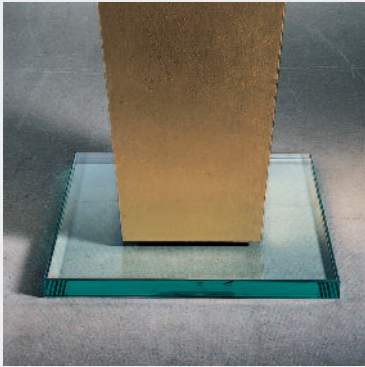

Viva, Viva Casa

Design by Heinz Klein

VIVA-M, XL
Oberfläche Blattgold

Glassockel (Viva L, XL)

VIVA Casa Oberfläche Lack schwarz
Schirm handbemalt

VIVA M Oberfläche Blattgold

Glassockel mit Beleuchtung

VIVA M Oberfläche Lack schwarz
VIVA S Oberfläche Lack rot

Das zeitlose Design der Leuchten VIVA und VIVA CASA mit dem pyramidal verlaufenden Leuchtenkörper wird durch das Zusammenspiel von Oberflächenart und -Farbe, Schirmform und -Farbe sowie wahlweise eines Sockellichtes (VIVA XL) individuell betont.