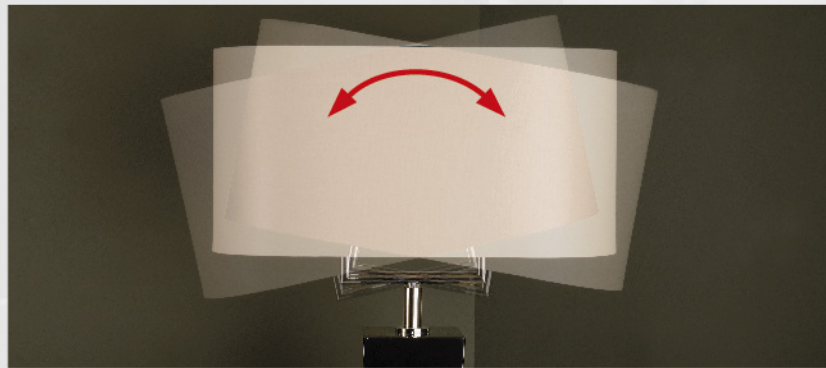

Leuchtenarm mit 2 Fassungen
Leuchtmittel E 14
Abstand 15 cm

Viva Slim Duo M
Oberfläche Lack schwarz glänzend
Schirm Contessa 374 rechteckig

Viva Slim Duo M
Leuchtenarm schwenk- und kippbar

Mit ihrem schwenk- und kippbaren Arm, auf dem gleich zwei Leuchtmittel Platz finden, vereint die Viva Slim Duo im klassizistischen Stil, Funktionalität und Eleganz. Die Kipp- und Schwenkfunktion ermöglicht eine individuelle Ausrichtung des gewünschten Lichts. Ihre schlanke Silhouette strahlt erhabene Exklusivität aus. Die Viva Slim Duo ist mit den Schirmformen oval, rechteckig und einer stadionform erhältlich. Die Fassungen für die Leuchtmittel E 14 sitzen im Abstand von 15 cm zueinander.