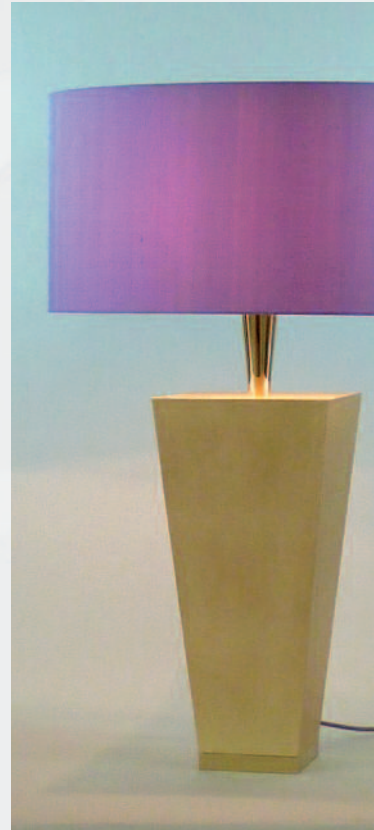

Viva, Viva Casa

Design by Heinz Klein

VIVA-M, XL
Oberfläche Blattgold

Glassockel (Viva L, XL)

VIVA Casa Oberfläche Lack schwarz
Schirm handbemalt

VIVA M Oberfläche Blattgold

Glassockel mit Beleuchtung

VIVA M Oberfläche Lack schwarz
VIVA S Oberfläche Lack rot