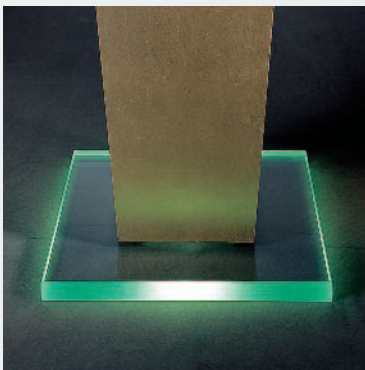

Viva, Viva Casa

Design by Heinz Klein

VIVA-M, XL
Oberfläche Blattgold

Glassockel (Viva L, XL)

VIVA Casa Oberfläche Lack schwarz
Schirm handbemalt

VIVA M Oberfläche Blattgold

Glassockel mit Beleuchtung

VIVA M Oberfläche Lack schwarz
VIVA S Oberfläche Lack rot