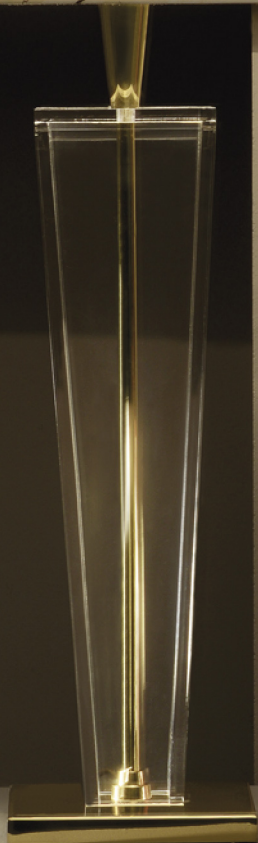

Viva Slim Acryl

Design by Heinz Klein

Viva Slim Acryl L
Acryl klar
Schirm Pierre Frey