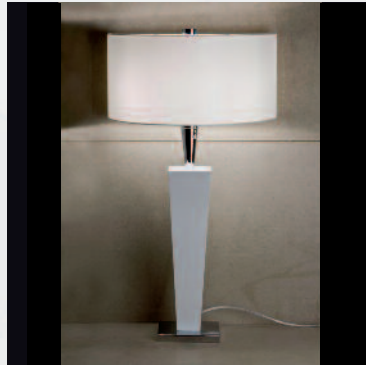

VIVA Slim M
Oberfläche Lack weiß

VIVA Slim L
Oberfläche Lack rosa

VIVA Slim M
Oberfläche Lack weiß
Schirm artdeco
Sockel Messing verchromt

VIVA Slim L
Oberfläche Blattsilber

Mit ihrem pyramidenstumpfförmigen Leuchtenkörper strahlt die schlanke Silhouette der VIVA SLIM erhabene Eleganz aus. Das charaktervolle Design wirkt durch die Wahl der Oberfläche und des Schirms in Form und Farbe auf besonderer Weise edel und exklusiv.