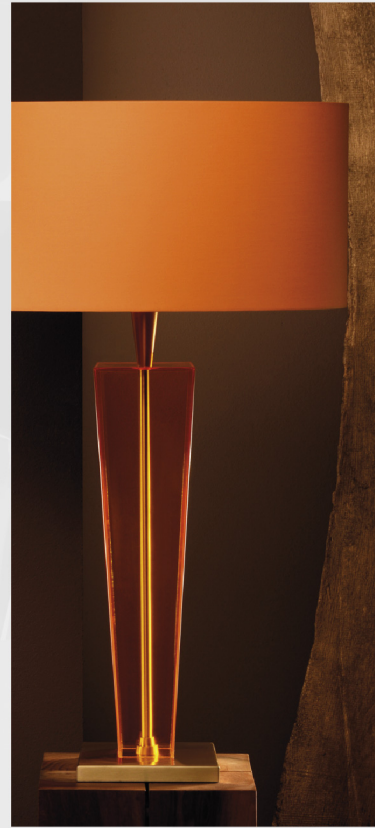

Viva Slim Acryl L
 Oberfläche Acryl klar
 Schirm Pierre Frey
 Sockel Messing poliert

Viva Slim Acryl L
 Oberfläche Acryl orange
 Schirm Contessa orange 968
 Sockel Messing matt

Die farbenfrohe Viva Slim Acryl Leuchte hat eine filigrane Silhouette und verleiht ihrem Wohnraum, mit ihrem durchsichtigen Acrylkörper, eine besondere Ausstrahlung. Der schmale trapezförmige Körper, welcher in vielen verschiedenen Farben erhältlich ist, gibt der Leuchte eine schlichte Eleganz. Der Schirm kann mit unterschiedlichsten Stoffen, in den verschiedensten Farben bezogen werden und ist in den Formen rund und oval erhältlich. Für den Einsatz von handelsüblichen Leuchtmitteln ist eine E14 Einzelfassung vorhanden. Alle Viva Slim Acryl Leuchten haben, je nach Schirm, eine Gesamthöhe von 85-86cm.