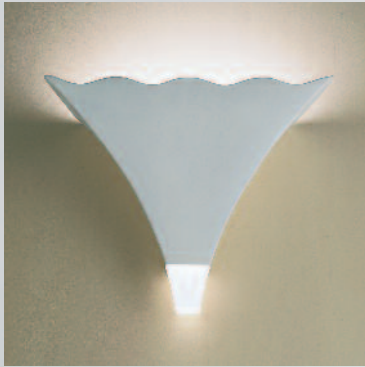

CASTELFRANCO