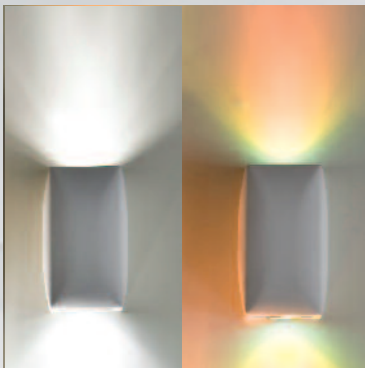

LAVA

Die WANDLEUCHTEN sind mit E27, GU 10 und R7s Fassungen ausgestattet, für den Einsatz wahlweise von Allgebrauchs-Glühlampen sowie Halogen-Reflektor oder -Stab.

Ein SpektralfarbfILTER wahlweise in den Farben gold, blau/violett, türkis, feuer und grün ist für die Modelle COCON, BLOCCA und LAVA separat erhältlich.

Eine Glasabdeckung ist bei den Modellen BASSANO, CORONA, MARE, ONDA, PADOVA, PALINA, ROCCA, VICENZA, VERONA und VENEZIA erhältlich.

E27 max. 75W
R7s max. 200W
G24d-2 18W
Breite 34 cm
Höhe 26 cm
Tiefe 11 cm

LAVA
Material: Keramik

Gu10 2x 50W
Breite 12 cm
Höhe 20 cm
Tiefe 9 cm

COCON
Material: Keramik

Gu10 2x 50W
Breite 13 cm
Höhe 30 cm
Tiefe 10 cm

E27 max. 75W
R7s max. 200W
G24d-2 18W
Breite 38 cm
Höhe 9 cm
Tiefe 15 cm

CORONA
Material: Keramik

E27 max. 75W
R7s max. 200W
G24d-2 18W
Breite 37 cm
Höhe 18 cm
Tiefe 17 cm

E27 max. 75W
R7s max. 200W
G24d-2 18W
Breite 48 cm
Höhe 15 cm
Tiefe 20 cm

E27 max. 75W
G24d-2 18W
Breite 42 cm
Höhe 20 cm
Tiefe 14 cm