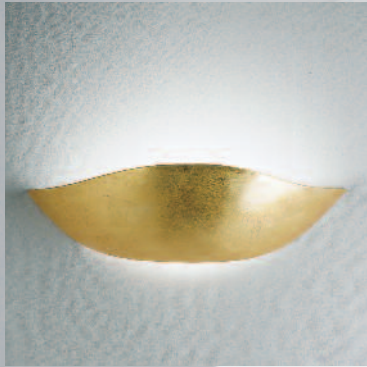

ONDA

ONDA S
Material: Keramik

G9 max. 50W
Breite 29 cm
Höhe 9 cm
Tiefe 12 cm

M

E27 max. 75W
R7s max. 200W
G24d-2 18W
Breite 38 cm
Höhe 11 cm
Tiefe 15 cm

L

E27 max. 75W
R7s max. 200W
G24d-2 18W
Breite 48 cm
Höhe 15 cm
Tiefe 20 cm

PADOVA
Material: Keramik / Murano Glas

E27 max. 75W
R7s max. 200W
G24d-2 18W
Breite 35 cm
Höhe 20 cm
Tiefe 14 cm

PALINA S
Material: Keramik

E27 max. 75W
R7s max. 200W
G24d-2 18W
Breite 24 cm
Höhe 11 cm
Tiefe 10 cm

M

E27 max. 75W
R7s max. 200W
G24d-2 18W
Breite 31 cm
Höhe 15 cm
Tiefe 15 cm

ROCCA
Material: Keramik

E27 max. 75W
R7s max. 200W
G24d-2 18W
Breite 34 cm
Höhe 22 cm
Tiefe 13 cm

TORO S
Material: Keramik

E27 max. 75W
Breite 19 cm
Höhe 24 cm
Tiefe 16 cm

M

E27 max. 75W
G24d-2 18W
Breite 28 cm
Höhe 36 cm
Tiefe 22 cm

L

E27 max. 75W
G24d-2 18W
Breite 43 cm
Höhe 53 cm
Tiefe 31 cm

TORO Meck
Material: Keramik

E27 max. 75W
Breite 25 cm
Höhe 33 cm
Tiefe 21 cm

TREVISO
Material: Keramik

E27 max. 75W
R7s max. 200W
G24d-2 18W
Breite 38 cm
Höhe 17 cm
Tiefe 13 cm