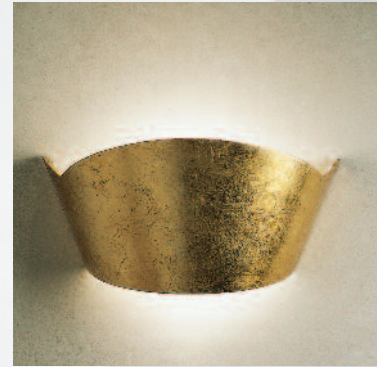

CORONA

Die WANDLEUCHTEN sind mit E27, GU 10 und R7s Fassungen ausgestattet, für den Einsatz wahlweise von Allgebrauchs-Glühlampen sowie Halogen-Reflektor oder -Stab.

Ein SpektralfarbfILTER wahlweise in den Farben gold, blau/violett, türkis, feuer und grün ist für die Modelle COCON, BLOCCA und LAVA separat erhältlich.

Eine Glasabdeckung ist bei den Modellen BASSANO, CORONA, MARE, ONDA, PADOVA, PALINA, ROCCA, VICENZA, VERONA und VENEZIA erhältlich.

E27 max. 75W
R7s max. 200W
G24d-2 18W
Breite 34 cm
Höhe 26 cm
Tiefe 11 cm

LAVA
Material: Keramik

Gu10 2x 50W
Breite 12 cm
Höhe 20 cm
Tiefe 9 cm

COCON
Material: Keramik

Gu10 2x 50W
Breite 13 cm
Höhe 30 cm
Tiefe 10 cm

E27 max. 75W
R7s max. 200W
G24d-2 18W
Breite 38 cm
Höhe 9 cm
Tiefe 15 cm

CORONA
Material: Keramik

E27 max. 75W
R7s max. 200W
G24d-2 18W
Breite 37 cm
Höhe 18 cm
Tiefe 17 cm

E27 max. 75W
R7s max. 200W
G24d-2 18W
Breite 48 cm
Höhe 15 cm
Tiefe 20 cm

E27 max. 75W
G24d-2 18W
Breite 42 cm
Höhe 20 cm
Tiefe 14 cm