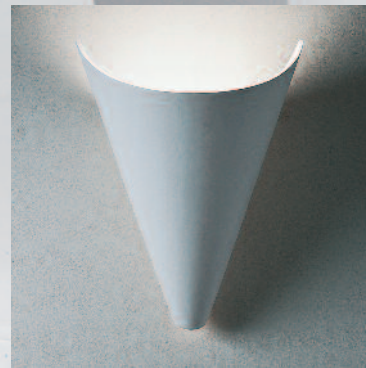

## ASOLO

Material: Keramik

E27 max. 75W  
R7s max. 200W  
G24d-2 18W

Breite 31 cm  
Höhe 15 cm  
Tiefe 15 cm

## BASSANO

Material: Keramik / Murano Glas

E27 max. 75W  
R7s max. 200W  
G24d-2 18W

Breite 37 cm  
Höhe 15 cm  
Tiefe 15 cm

LAVA  
Material: Keramik

Gu10 2x 50W  
Breite 12 cm  
Höhe 20 cm  
Tiefe 9 cm

COCON  
Material: Keramik

Gu10 2x 50W  
Breite 13 cm  
Höhe 30 cm  
Tiefe 10 cm

MARE M  
Material: Keramik

E27 max. 75W  
R7s max. 200W  
G24d-2 18W  
Breite 38 cm  
Höhe 9 cm  
Tiefe 15 cm

E27 max. 75W  
G24d-2 18W  
Breite 42 cm  
Höhe 20 cm  
Tiefe 14 cm

ONDA

PADOVA

PALINA

ROCCA

TORO

TREVISO

ONDA S  
Material: Keramik