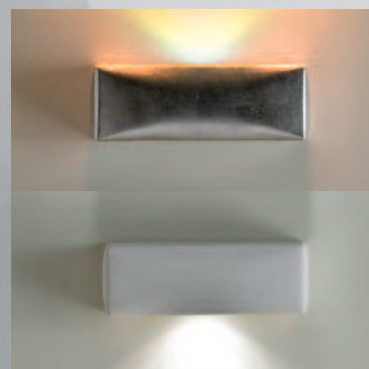

BLOCCA

ASOLO

Material: Keramik

E27 max. 75W
R7s max. 200W
G24d-2 18W

Breite 31 cm
Höhe 15 cm
Tiefe 15 cm

BASSANO

Material: Keramik / Murano Glas

E27 max. 75W
R7s max. 200W
G24d-2 18W

Breite 37 cm
Höhe 15 cm
Tiefe 15 cm

BLOCCA

Material: Keramik

E27 max. 75W
R7s max. 200W
Gu10 1x 50W
G24d-2 18W

Breite 28 cm
Höhe 10 cm
Tiefe 8 cm