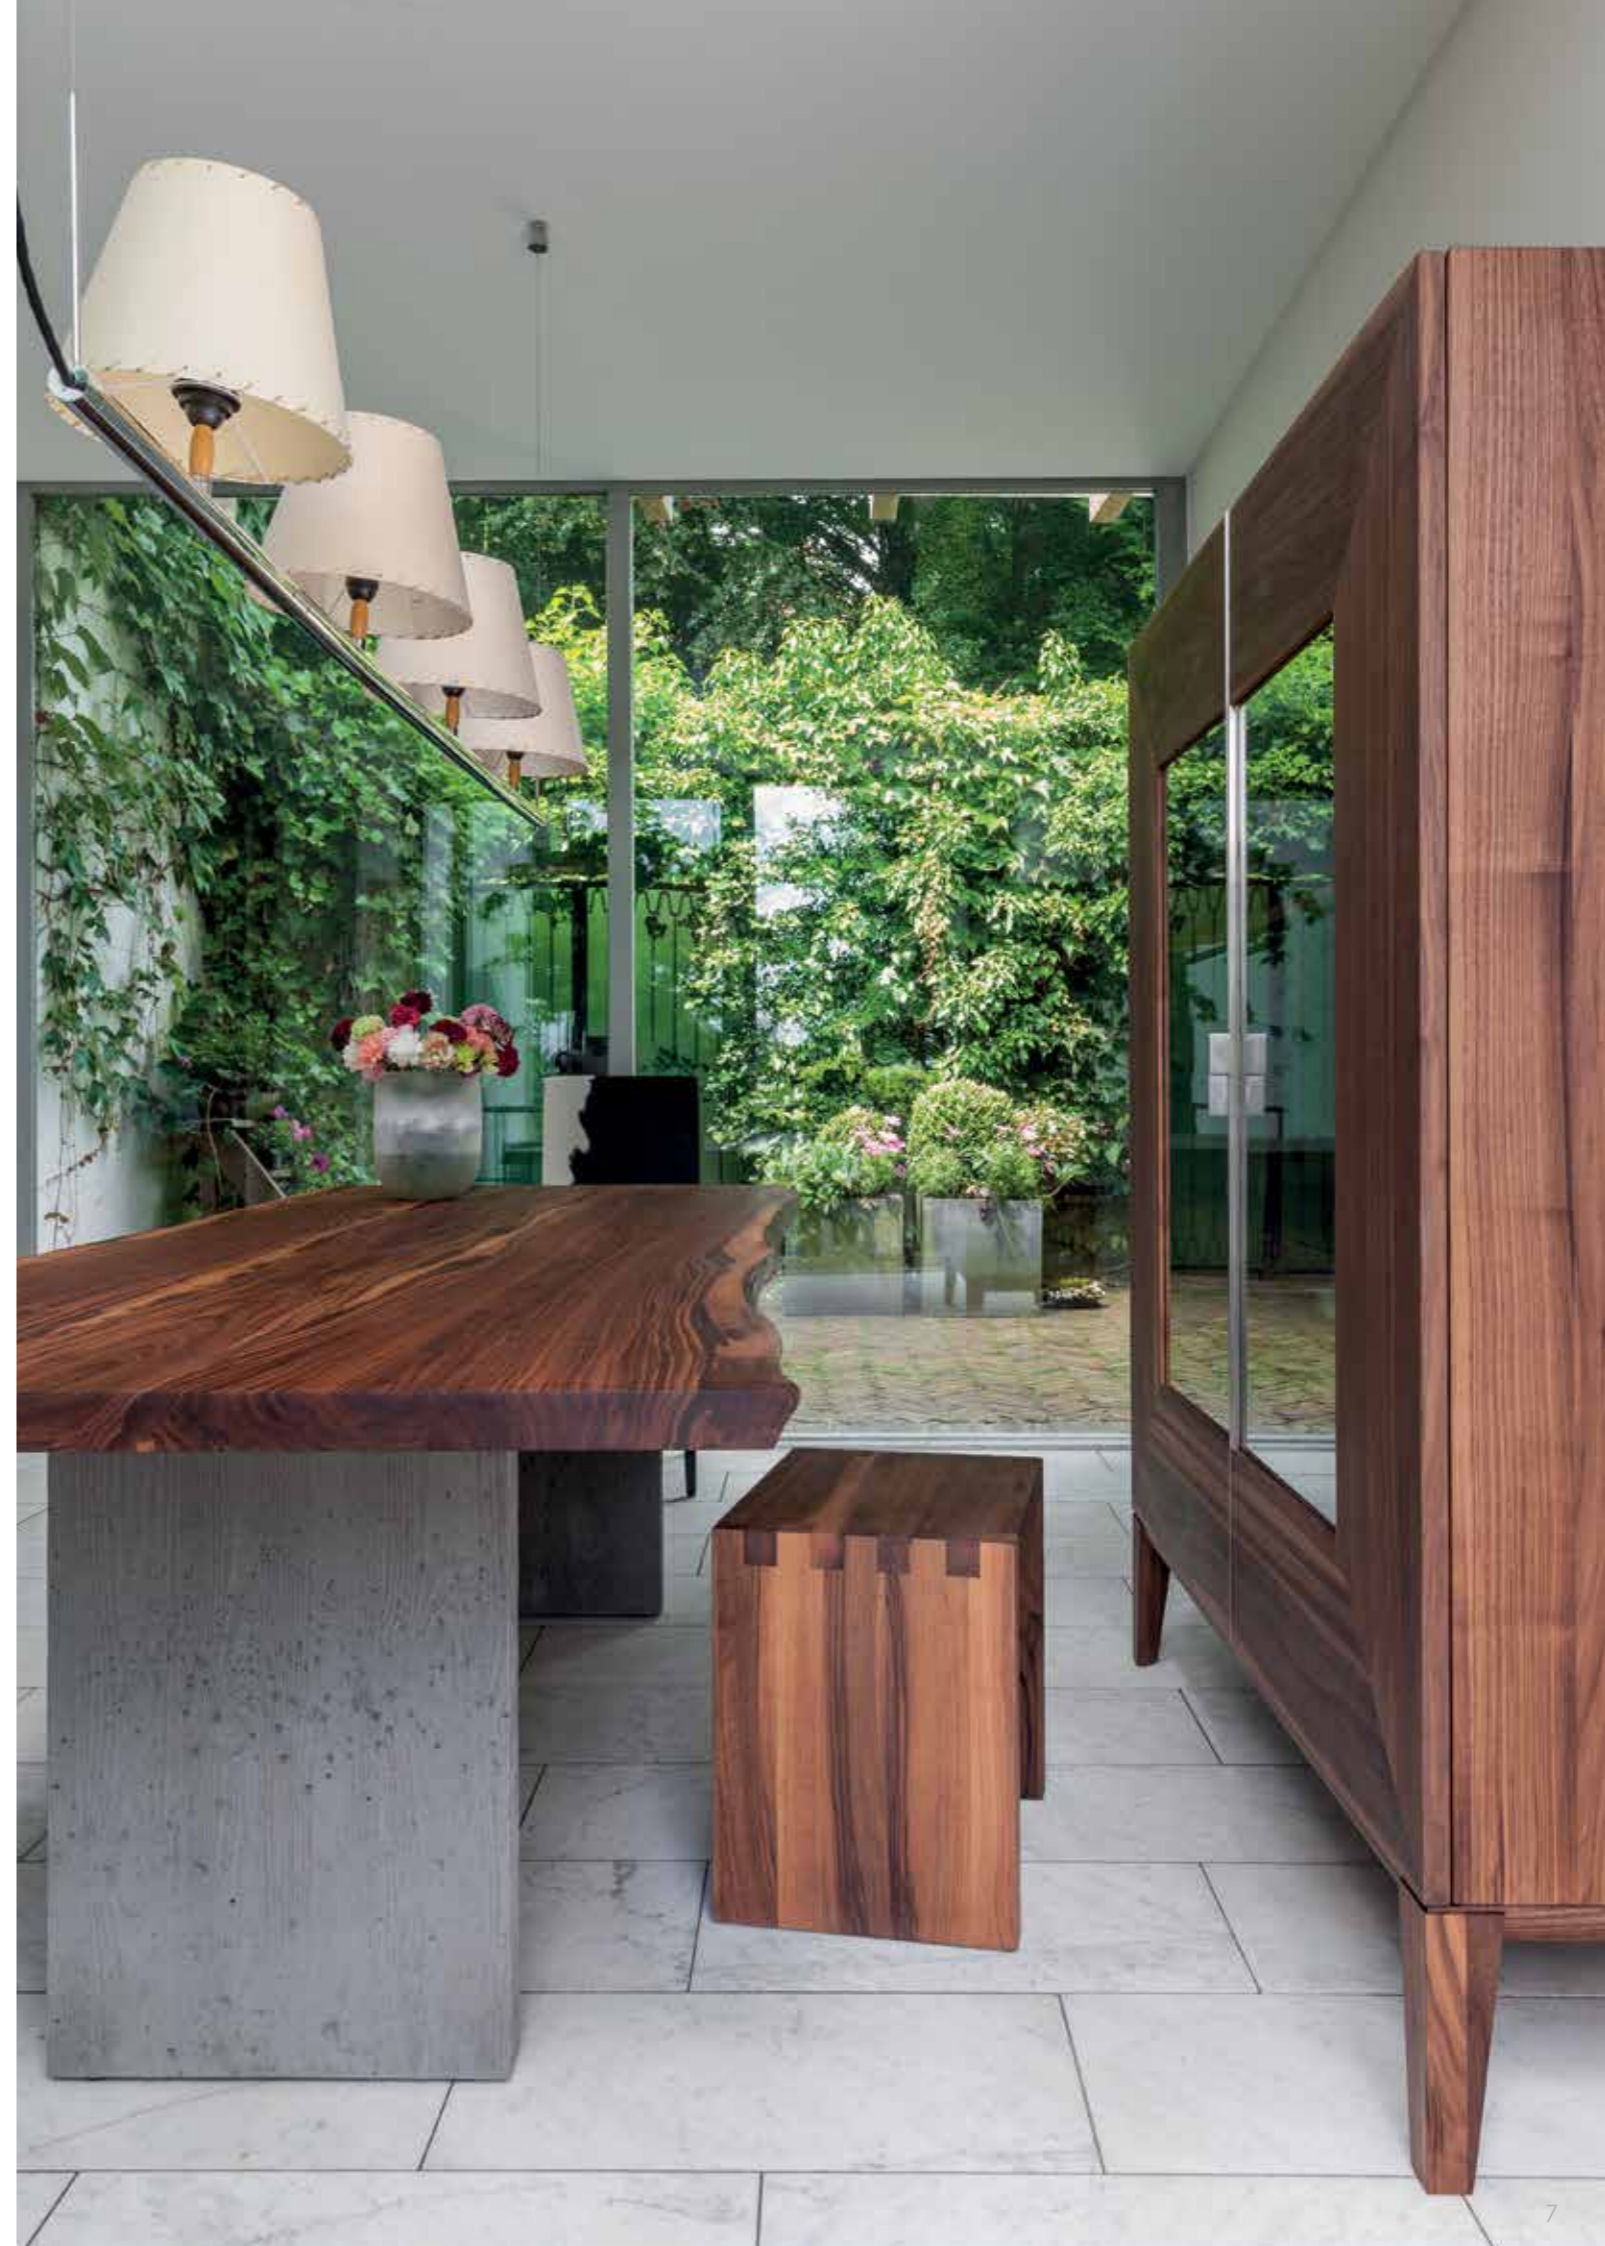

Hier abgebildet:

Schrank **loft**, amerikanischer Nussbaum.

B 140 T 45 H 170 cm

Tisch **beta** mit natürlicher Baumkante, amerikanischer Nussbaum.

Untergestell aus handgefertigtem Spezialbeton.

B 240 T 100 H 75 cm

Gezinkter Hocker, amerikanischer Nussbaum.

B 45 T 35 H 45,5 cm

Schrank **loft**

Ein Paradestück für Dekoratives, Nützliches und Liebenswertes. Eingerahmt von amerikanischem Nussbaum, Kristallglas und gebürstetem Edelstahl.