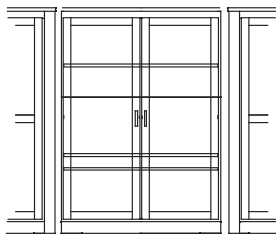

Das Anbauprogramm BORDEAUX SYSTEM trägt dem Wunsch nach individuellem Wohnen Rechnung. Die Höhe von 166 cm gibt dem Möbel Leichtigkeit. Bei Kombinationen bis 321 cm Länge kann die Abschlussplatte auch durchgehend gefertigt werden.

Die Gestaltungsspielräume durch individuelle Positionierung der Türen mit Glas- oder Holzfüllung lässt ein persönliches Wunschmöbel entstehen. Die Ausstattung hinter den Türen fertigen wir nach Ihren individuellen Anforderungen. Schubladen werden dort montiert, wo sie gewünscht werden. Die neue, patentierte Schwenktürentechnik, ermöglicht eine optimale Unterbringung Ihres TV-Gerätes.

Schrank 1-türig
B 115 T 47 H 166 cm

Verbindungselement

Wichtig zu wissen: Zum Kombinieren benötigen Sie das Verbindungselement 170621 ohne Lisenen.

Schwenktüren für TV-Element sind optional. Die lichte Innentiefe hinter dem Beschlag beträgt 36 cm, die lichte Breite 111 cm.