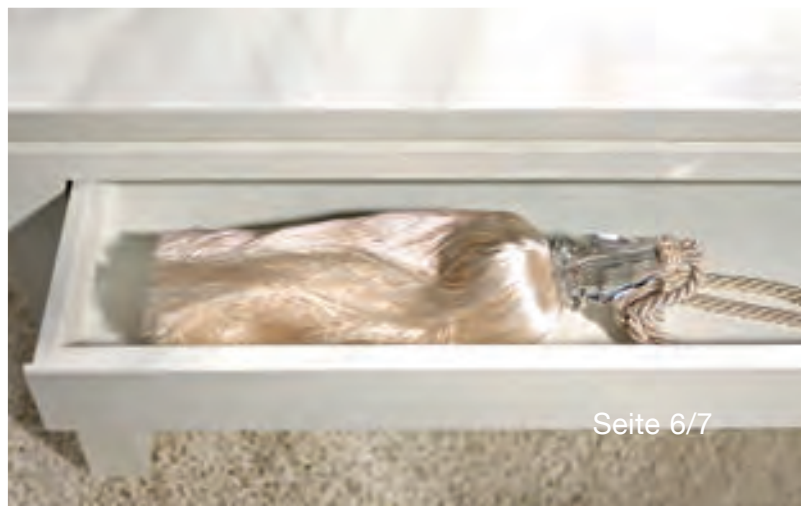

Variationen in „Weiß“
Die neue Oberfläche „weiß gestrichen, lichtgrau gewischt“ wird in Handarbeit gefertigt. Das helle Möbel hat eine Ausstrahlung, die einmalig ist.

Kleiner Beistelltisch in Schleiflack, hochglänzend

NEUE CLASSIC

BORDEAUX SYSTEM

Couchtisch BORDEAUX B 100 T 100 H 48 cm
Weiß handgestrichen, lichtgrau gewischt,
2 Schubladen 2 Tablettauszüge.
Auch Wunschmaße sind lieferbar.

NEUE CLASSIC

BORDEAUX SYSTEM

BORDEAUX SYSTEM B 321 T 47 H 166 cm
Im Farbton weiß handgestrichen, lichtgrau gewischt

Die lichte Breite hinter dem Schwenkbeschlag beträgt 111 cm, die Innentiefe 36 cm

BORDEAUX ist im Detail perfekt.

Die Schubkästen sind auch dort massiv, wo man es nicht sieht. Schwalbenschwanzzinken dokumentieren perfektes Handwerk. Verdeckte Auszüge mit Selbststeinzug bieten hohen Komfort.