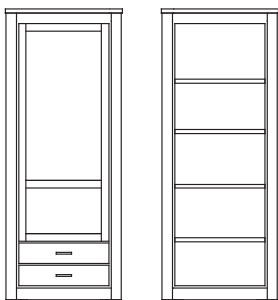

Regal
B 75 T 47 H 166 cm

Regal mit 2 Schubkästen
B 75 T 47 H 166 cm

Vitrine 1-türig
B 75 T 47 H 166 cm

Schrank 1-türig
B 75 T 47 H 166 cm

Regal mit Mittelwand
B 132 T 47 H 166 cm

Regal mit 4 Schubkästen
B 132 T 47 H 166 cm

Vitrine 2-türig
B 132 T 47 H 166 cm

Schrank 2-türig
B 132 T 47 H 166 cm

Regal mit 1 Holztür
B 132 T 47 H 166 cm

Regal mit 1 Glastür
B 132 T 47 H 166 cm

Regal mit Glastür und Schubkästen
B 132 T 47 H 166 cm

B 85 T 42 H 213 cm

B 285 T 42 H 117 cm

B 218 T 42 H 117 cm

B 199 T 42 H 114 cm

B 175 T 80 H 75 cm

B 111 T 39/58 H 75/95 cm

B 175 T 42 H 89 cm

B 152 T 42 H 75 cm