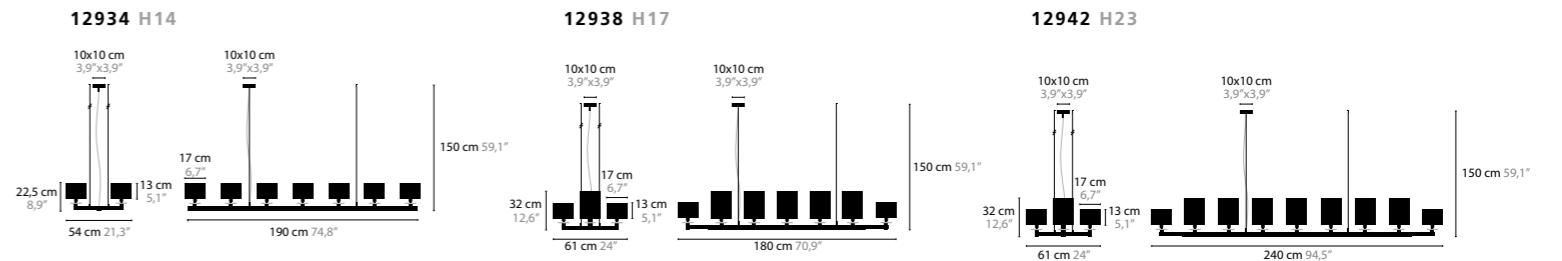

SWINGING BALLET

SWINGING BALLET IS A REGISTRATED DESIGN BY COEN MUNSTERS 2009

SWINGING BALLET H6	BASE: 6 X E14 / 220V / MAX. 40W - CHAIN CA. 1,5 MTR.
12910 SWAROVSKI® STRASS®	COLORS 00 01 02 05 10 12 13 14 16 SHADE 301 310 320 377 391
SWINGING BALLET H12	BASE: 12 X E14 / 220V / MAX. 40W - CHAIN CA. 1,5 MTR
12914 SWAROVSKI® STRASS®	COLORS 00 01 02 05 10 12 13 14 16 SHADE 301 310 320 377 391
SWINGING BALLET H18	BASE: 18 X E14 / 220V / MAX. 40W - CHAIN CA. 1,5 MTR
12918 SWAROVSKI® STRASS®	COLORS 00 01 02 05 10 12 13 14 16 SHADE 301 310 320 377 391
SWINGING BALLET F1	BASE: 1 X E27 / 220V / MAX. 100W, INCL. REGULAR / DIMMER
12980	COLORS 00 01 02 05 10 12 13 14 16 SHADE 301 310 320 377 391
SWINGING BALLET T1	BASE: 1 X E27 / 220V / MAX. 60W
12970	COLORS 00 01 02 05 10 12 13 14 16 SHADE 301 310 320 377 391
SWINGING BALLET T1	BASE: 1 X E27 / 220V / MAX. 60W
12972 SWAROVSKI® STRASS®	COLORS 00 01 02 05 10 12 13 14 16 SHADE 301 310 320 377 391
SWINGING BALLET W1	BASE: 1 X E14 / 220V / MAX. 40W
12950 SWAROVSKI® STRASS®	COLORS 00 01 02 05 10 12 13 14 16 SHADE 301 310 320 377 391
SWINGING BALLET W2	BASE: 2 X E14 / 220V / MAX. 40W
12954 SWAROVSKI® STRASS®	COLORS 00 01 02 05 10 12 13 14 16 SHADE 301 310 320 377 391