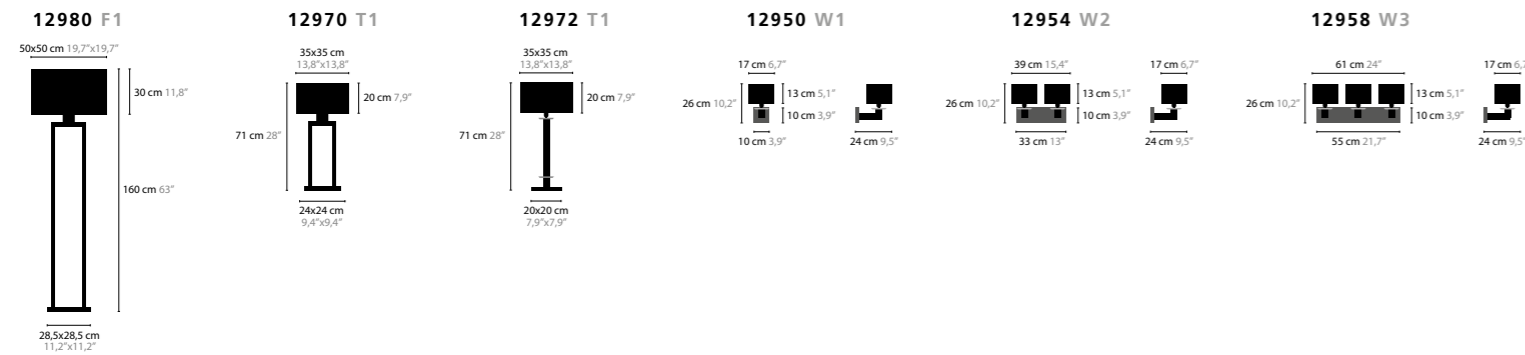

SWINGING BALLET

SWINGING BALLET IS A REGISTRATED DESIGN BY COEN MUNSTERS 2009

SWINGING BALLET H6	BASE: 6 X E14 / 220V / MAX. 40W - CHAIN CA. 1,5 MTR.
12910 SWAROVSKI® STRASS®	COLORS 00 01 02 05 10 12 13 14 16 SHADE 301 310 320 377 391
SWINGING BALLET H12	BASE: 12 X E14 / 220V / MAX. 40W - CHAIN CA. 1,5 MTR
12914 SWAROVSKI® STRASS®	COLORS 00 01 02 05 10 12 13 14 16 SHADE 301 310 320 377 391
SWINGING BALLET H18	BASE: 18 X E14 / 220V / MAX. 40W - CHAIN CA. 1,5 MTR
12918 SWAROVSKI® STRASS®	COLORS 00 01 02 05 10 12 13 14 16 SHADE 301 310 320 377 391
SWINGING BALLET F1	BASE: 1 X E27 / 220V / MAX. 100W, INCL. REGULAR / DIMMER
12980	COLORS 00 01 02 05 10 12 13 14 16 SHADE 301 310 320 377 391
SWINGING BALLET T1	BASE: 1 X E27 / 220V / MAX. 60W
12970	COLORS 00 01 02 05 10 12 13 14 16 SHADE 301 310 320 377 391
SWINGING BALLET T1	BASE: 1 X E27 / 220V / MAX. 60W
12972 SWAROVSKI® STRASS®	COLORS 00 01 02 05 10 12 13 14 16 SHADE 301 310 320 377 391
SWINGING BALLET W1	BASE: 1 X E14 / 220V / MAX. 40W
12950 SWAROVSKI® STRASS®	COLORS 00 01 02 05 10 12 13 14 16 SHADE 301 310 320 377 391
SWINGING BALLET W2	BASE: 2 X E14 / 220V / MAX. 40W
12954 SWAROVSKI® STRASS®	COLORS 00 01 02 05 10 12 13 14 16 SHADE 301 310 320 377 391

SHADE	301 WHITE WEISS
	310 CREME CREME
	320 BLACK SCHWARZ
	377 BROWN BRAUN
	391 RED ROT

GENERAL INFORMATION: - OTHER COLORS ON REQUEST
 - CYRSTAL: SWAROVSKI® STRASS®
 - MIDDLE BASE ARTICLE 12910, 12914, 12918: OTHER LENGHTS ON REQUEST