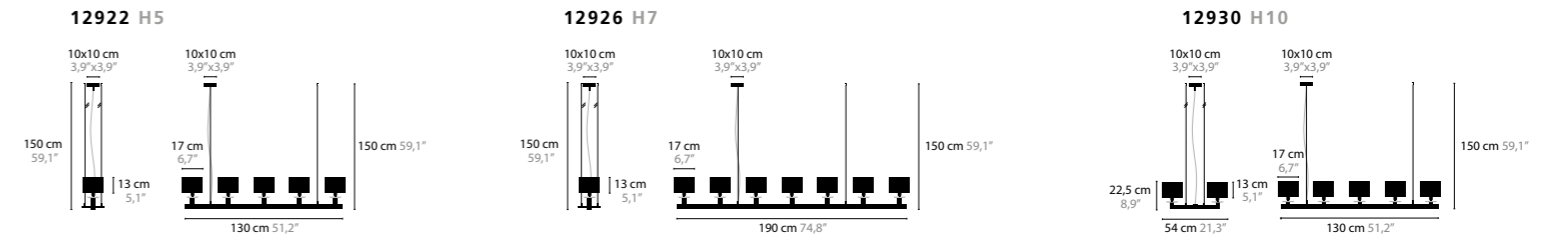

SWINGING BALLET

SWINGING BALLET IS A REGISTRATED DESIGN BY COEN MUNSTERS 2009

SWINGING BALLET H6	BASE: 6 X E14 / 220V / MAX. 40W - CHAIN CA. 1,5 MTR.
12910 SWAROVSKI® STRASS®	COLORS 00 01 02 05 10 12 13 14 16 SHADE 301 310 320 377 391
SWINGING BALLET H12	BASE: 12 X E14 / 220V / MAX. 40W - CHAIN CA. 1,5 MTR
12914 SWAROVSKI® STRASS®	COLORS 00 01 02 05 10 12 13 14 16 SHADE 301 310 320 377 391
SWINGING BALLET H18	BASE: 18 X E14 / 220V / MAX. 40W - CHAIN CA. 1,5 MTR
12918 SWAROVSKI® STRASS®	COLORS 00 01 02 05 10 12 13 14 16 SHADE 301 310 320 377 391
SWINGING BALLET F1	BASE: 1 X E27 / 220V / MAX. 100W, INCL. REGULAR / DIMMER
12980	COLORS 00 01 02 05 10 12 13 14 16 SHADE 301 310 320 377 391
SWINGING BALLET T1	BASE: 1 X E27 / 220V / MAX. 60W
12970	COLORS 00 01 02 05 10 12 13 14 16 SHADE 301 310 320 377 391
SWINGING BALLET T1	BASE: 1 X E27 / 220V / MAX. 60W
12972 SWAROVSKI® STRASS®	COLORS 00 01 02 05 10 12 13 14 16 SHADE 301 310 320 377 391
SWINGING BALLET W1	BASE: 1 X E14 / 220V / MAX. 40W
12950 SWAROVSKI® STRASS®	COLORS 00 01 02 05 10 12 13 14 16 SHADE 301 310 320 377 391
SWINGING BALLET W2	BASE: 2 X E14 / 220V / MAX. 40W
12954 SWAROVSKI® STRASS®	COLORS 00 01 02 05 10 12 13 14 16 SHADE 301 310 320 377 391