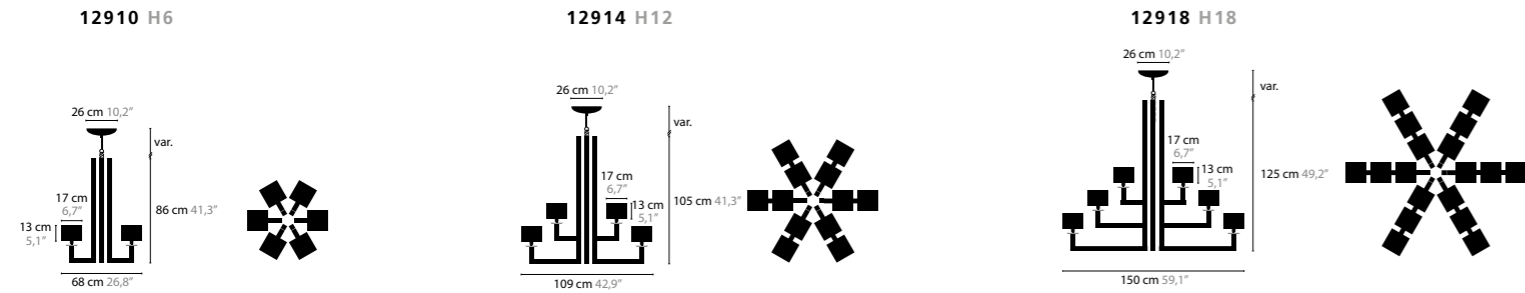

SWINGING BALLET

SWINGING BALLET IS A REGISTRATED DESIGN BY COEN MUNSTERS 2009

SWINGING BALLET H6	BASE: 6 X E14 / 220V / MAX. 40W - CHAIN CA. 1,5 MTR.
12910 SWAROVSKI® STRASS®	COLORS 00 01 02 05 10 12 13 14 16 SHADE 301 310 320 377 391
SWINGING BALLET H12	BASE: 12 X E14 / 220V / MAX. 40W - CHAIN CA. 1,5 MTR
12914 SWAROVSKI® STRASS®	COLORS 00 01 02 05 10 12 13 14 16 SHADE 301 310 320 377 391
SWINGING BALLET H18	BASE: 18 X E14 / 220V / MAX. 40W - CHAIN CA. 1,5 MTR
12918 SWAROVSKI® STRASS®	COLORS 00 01 02 05 10 12 13 14 16 SHADE 301 310 320 377 391
SWINGING BALLET F1	BASE: 1 X E27 / 220V / MAX. 100W, INCL. REGULAR / DIMMER
12980	COLORS 00 01 02 05 10 12 13 14 16 SHADE 301 310 320 377 391
SWINGING BALLET T1	BASE: 1 X E27 / 220V / MAX. 60W
12970	COLORS 00 01 02 05 10 12 13 14 16 SHADE 301 310 320 377 391
SWINGING BALLET T1	BASE: 1 X E27 / 220V / MAX. 60W
12972 SWAROVSKI® STRASS®	COLORS 00 01 02 05 10 12 13 14 16 SHADE 301 310 320 377 391
SWINGING BALLET W1	BASE: 1 X E14 / 220V / MAX. 40W
12950 SWAROVSKI® STRASS®	COLORS 00 01 02 05 10 12 13 14 16 SHADE 301 310 320 377 391
SWINGING BALLET W2	BASE: 2 X E14 / 220V / MAX. 40W
12954 SWAROVSKI® STRASS®	COLORS 00 01 02 05 10 12 13 14 16 SHADE 301 310 320 377 391

SHADE	301 WHITE WEISS
	310 CREME CREME
	320 BLACK SCHWARZ
	377 BROWN BRAUN
	391 RED ROT

GENERAL INFORMATION: - OTHER COLORS ON REQUEST
 - CYRSTAL: SWAROVSKI® STRASS®
 - MIDDLE BASE ARTICLE 12910, 12914, 12918: OTHER LENGHTS ON REQUEST