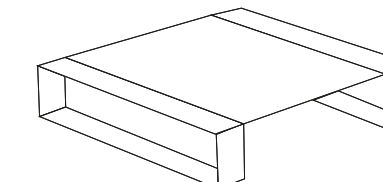

MISURE - SIZE - Maß

100x70 h.20cm  
 130x70 h.20cm  
 130x90 h.20cm  
 150x90 h.20cm  
 100x70 h.35cm  
 130x70 h.35cm  
 130x90 h.35cm  
 150x90 h.35cm

90x90 h.20cm  
 90x90 h.35cm  
 120x120 h.35cm

70x70 h.55cm

PIANO - TOP - PLATTE

cristallo chiaro - clear glass - klare Glasplatte  
 cristallo laccato bianco - glass white lacquered - Glasplatte weiß lackiert  
 cristallo laccato nero - glass black lacquered - Glasplatte schwarz lackiert  
 cristallo laccato tortora - glass tortora lacquered - Glasplatte tortora lackiert  
 rovere chiaro - light oak - Eiche hell  
 rovere scuro - dark oak - Eiche dunkel  
 ardesia - slate - Schiefer

Ring  
design mauro lipparini

Ring  
design mauro lipparini

MISURE - SIZE - Maß

120x40 h.74cm  
140x40 h.74cm

120x40 h.74cm  
140x40 h.74cm

PIANO - TOP - PLATTE

cristallo chiaro - clear glass - klare Glasplatte  
cristallo laccato bianco - glass white lacquered - Glasplatte weiß lackiert  
cristallo laccato nero - glass black lacquered - Glasplatte schwarz lackiert  
cristallo laccato tortora - glass tortora lacquered - Glasplatte tortora lackiert  
ardesia - slate - Schiefer