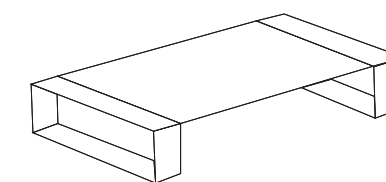

MISURE - SIZE - Maß

100x70 h.20cm  
 130x70 h.20cm  
 130x90 h.20cm  
 150x90 h.20cm  
 100x70 h.35cm  
 130x70 h.35cm  
 130x90 h.35cm  
 150x90 h.35cm

90x90 h.20cm  
 90x90 h.35cm  
 120x120 h.35cm

70x70 h.55cm

PIANO - TOP - PLATTE

cristallo chiaro - clear glass - klare Glasplatte  
 cristallo laccato bianco - glass white lacquered - Glasplatte weiß lackiert  
 cristallo laccato nero - glass black lacquered - Glasplatte schwarz lackiert  
 cristallo laccato tortora - glass tortora lacquered - Glasplatte tortora lackiert  
 rovere chiaro - light oak - Eiche hell  
 rovere scuro - dark oak - Eiche dunkel  
 ardesia - slate - Schiefer

Ring  
design mauro lipparini

Ring  
design mauro lipparini

MISURE - SIZE - Maß

120x40 h.74cm  
140x40 h.74cm

120x40 h.74cm  
140x40 h.74cm

PIANO - TOP - PLATTE

cristallo chiaro - clear glass - klare Glasplatte  
cristallo laccato bianco - glass white lacquered - Glasplatte weiß lackiert  
cristallo laccato nero - glass black lacquered - Glasplatte schwarz lackiert  
cristallo laccato tortora - glass tortora lacquered - Glasplatte tortora lackiert  
ardesia - slate - Schiefer

made in Italy 100%

www.orsenigo.com  
info@orsenigo.com

Ring design mauro lipparini

MISURE - SIZE - Maß

180x90 h.72cm

200x90 h.72cm

PIANO - TOP - PLATTE

cristallo chiaro - clear glass - klare Glasplatte