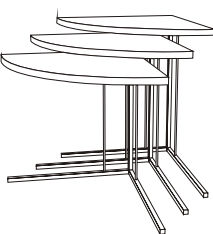

SPICCHIO TRIS - DESIGN UMBERTO ASNAGO

STRUTTURA/STRUCTURE

CROMO / CHROME

FUMÉ/SMOKED NICKEL

ART.6178/A CM. 45x45 H.55

ART.6178/B CM. 45x45 H.50

ART.6178/C CM. 45x45 H.45

PIANO / TOP