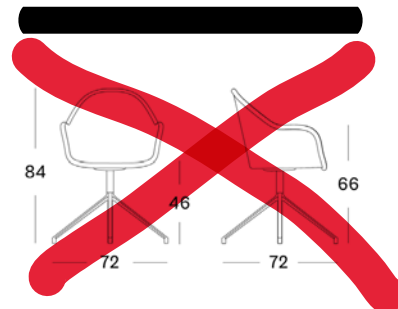

*= cat. A/B/C/D/G

Dimensions

Avril dining chair steel A base

Avril dining chair steel oak & black wood base

Avril dining chair steel cantilever base

Avril HB dining chair steel A base

Avril HB dining chair steel cantilever base