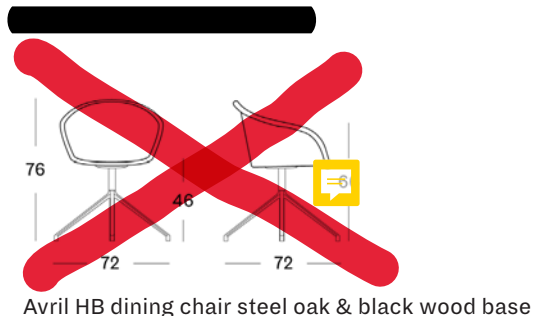

*= cat. A/B/C/D/G

Dimensions

Avril dining chair steel A base

Avril dining chair steel oak & black wood base

Avril dining chair steel cantilever base

Avril HB dining chair steel A base

Avril HB dining chair steel cantilever base