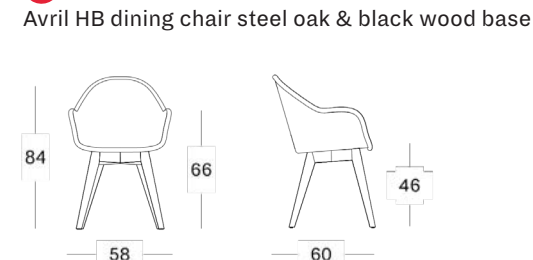

*= cat. A/B/C/D/G

Dimensions

Avril dining chair steel A base

Avril dining chair steel oak & black wood base

Avril dining chair steel cantilever base

Avril HB dining chair steel A base

Avril HB dining chair steel cantilever base