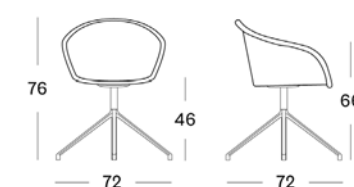

Available seat colours

Available bases

Products in this collection

- Avril dining chair steel A base (DC073)
- Avril dining chair oak base (DC067)
- Avril dining chair black wood base (DC467)
- Avril dining chair black cantilever base (DC081)
- Avril dining chair matt cantilever base (DC181)
- Avril dining chair swivel base (DC091)
- Avril HB dining chair steel A base (DC075)
- Avril HB dining chair oak base (DC074)
- Avril HB dining chair black wood base (DC474)
- Avril HB dining chair black cantilever base (DC082)
- Avril HB dining chair matt cantilever base (DC182)
- Avril HB dining chair swivel base (DC092)

Dimensions

Avril dining chair steel A base

Avril dining chair steel oak & black wood base

Avril dining chair steel cantilever base

Avril dining chair swivel base

Avril HB dining chair steel A base

Avril HB dining chair steel oak & black wood base