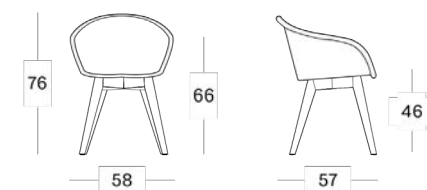

Available seat colours

Available bases

Products in this collection

- Avril dining chair steel A base (DC073)
- Avril dining chair oak base (DC067)
- Avril dining chair black wood base (DC467)
- Avril dining chair black cantilever base (DC081)
- Avril dining chair matt cantilever base (DC181)
- Avril dining chair swivel base (DC091)
- Avril HB dining chair steel A base (DC075)
- Avril HB dining chair oak base (DC074)
- Avril HB dining chair black wood base (DC474)
- Avril HB dining chair black cantilever base (DC082)
- Avril HB dining chair matt cantilever base (DC182)
- Avril HB dining chair swivel base (DC092)

Dimensions

Avril dining chair steel A base

Avril dining chair steel oak & black wood base

Avril dining chair steel cantilever base

Avril dining chair swivel base

Avril HB dining chair steel A base

Avril HB dining chair steel oak & black wood base