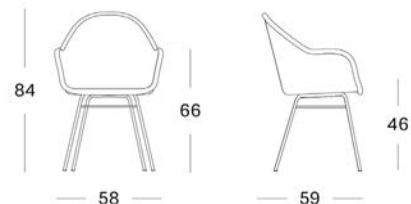

Available seat colours

Available bases

Products in this collection

- Avril dining chair steel A base (DC073)
- Avril dining chair oak base (DC067)
- Avril dining chair black wood base (DC467)
- Avril dining chair black cantilever base (DC081)
- Avril dining chair matt cantilever base (DC181)
- Avril dining chair swivel base (DC091)
- Avril HB dining chair steel A base (DC075)
- Avril HB dining chair oak base (DC074)
- Avril HB dining chair black wood base (DC474)
- Avril HB dining chair black cantilever base (DC082)
- Avril HB dining chair matt cantilever base (DC182)
- Avril HB dining chair swivel base (DC092)

Dimensions

Avril dining chair steel A base

Avril dining chair steel oak & black wood base

Avril dining chair steel cantilever base

Avril dining chair swivel base

Avril HB dining chair steel A base

Avril HB dining chair steel oak & black wood base

Avril HB dining chair steel cantilever base

Avril HB dining chair swivel base

Materials

- Lloyd Loom weave
- Aluminium
- Steel
- Oak
- Hardwood

Colours

- Seat: all Lloyd Loom colours, or any RAL-colour
- Base: Black/Oak/Matt