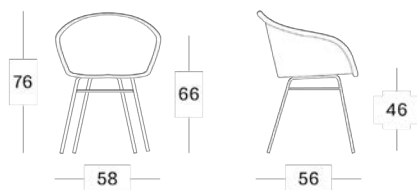

Available seat colours

Available bases

Products in this collection

- Avril dining chair steel A base (DC073)
- Avril dining chair oak base (DC067)
- Avril dining chair black wood base (DC467)
- Avril dining chair black cantilever base (DC081)
- Avril dining chair matt cantilever base (DC181)
- Avril dining chair swivel base (DC091)
- Avril HB dining chair steel A base (DC075)
- Avril HB dining chair oak base (DC074)
- Avril HB dining chair black wood base (DC474)
- Avril HB dining chair black cantilever base (DC082)
- Avril HB dining chair matt cantilever base (DC182)
- Avril HB dining chair swivel base (DC092)

Dimensions

Avril dining chair steel A base

Avril dining chair steel oak & black wood base

Avril dining chair steel cantilever base

Avril dining chair swivel base

Avril HB dining chair steel A base

Avril HB dining chair steel oak & black wood base